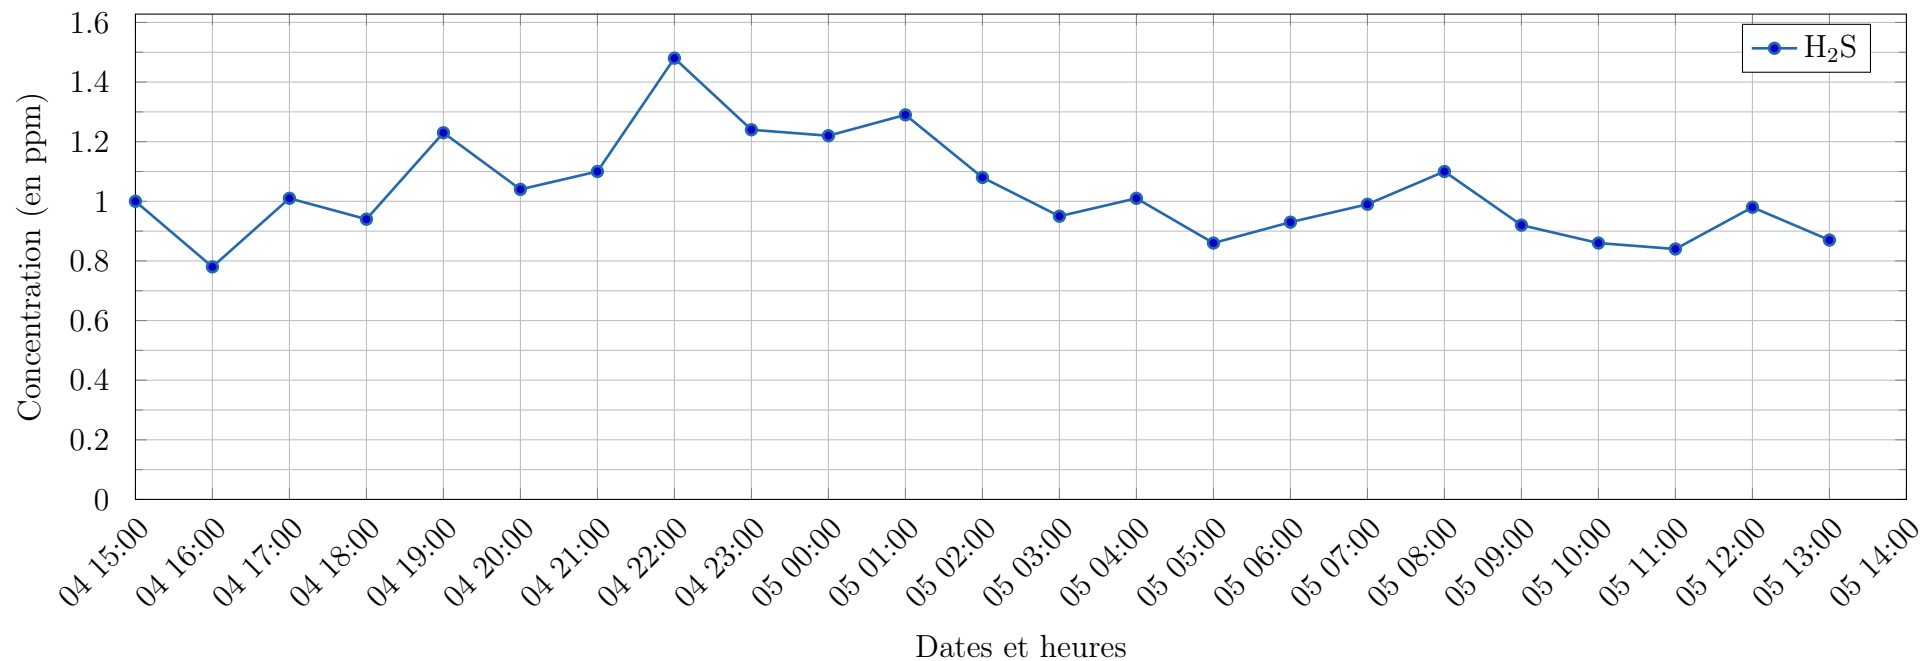

Point de situation à 15h

PRÉ-ALERTE À CAPESTERRE-DE-MARIE-GALANTE - CAPESTERRE LE VENDREDI 05 JUILLET 2024

- Il est donc nécessaire de mettre en place rapidement (sous 48h au maximum) le chantier d'enlèvement des algues.
- Il est recommandé au public de se tenir éloigné des zones affectées.
- Il est recommandé aux personnes vulnérables, de ne pas séjourner sous le vent des émissions des gaz et d'éviter l'exposition aux autres substances irritantes et/ou allergisantes (fumée de tabac,...).

Evolution des concentrations horaires en H₂S et NH₃ à Capesterre-de-Marie-Galante - Capesterre