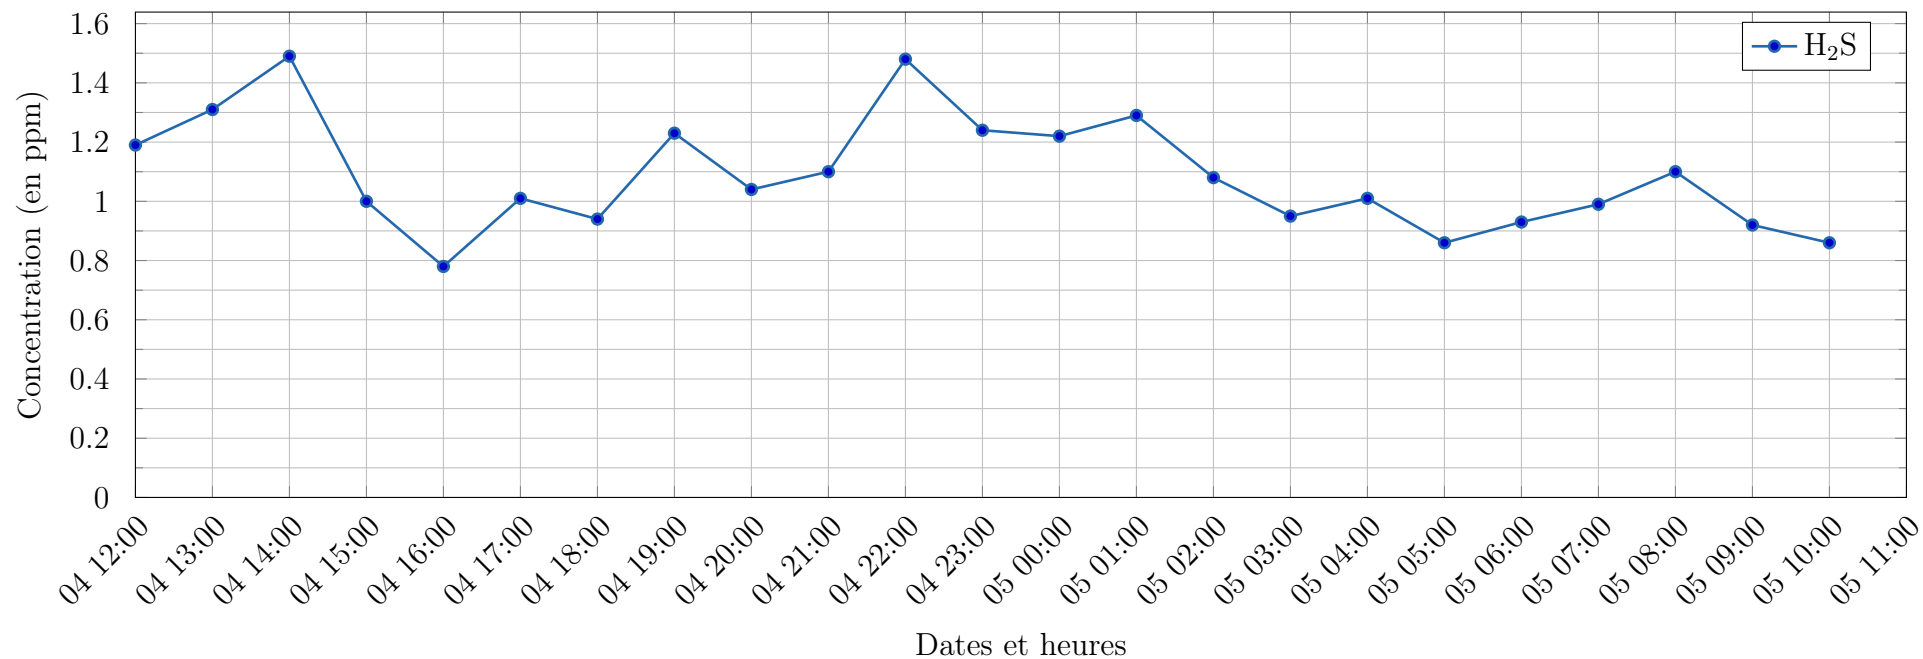

Point de situation à 12h

PRÉ-ALERTE À CAPESTERRE-DE-MARIE-GALANTE - CAPESTERRE LE VENDREDI 05 JUILLET 2024

- Il est donc nécessaire de mettre en place rapidement (sous 48h au maximum) le chantier d'enlèvement des algues.
- Il est recommandé au public de se tenir éloigné des zones affectées.
- Il est recommandé aux personnes vulnérables, de ne pas séjourner sous le vent des émissions des gaz et d'éviter l'exposition aux autres substances irritantes et/ou allergisantes (fumée de tabac,...).

Evolution des concentrations horaires en H₂S et NH₃ à Capesterre-de-Marie-Galante - Capesterre