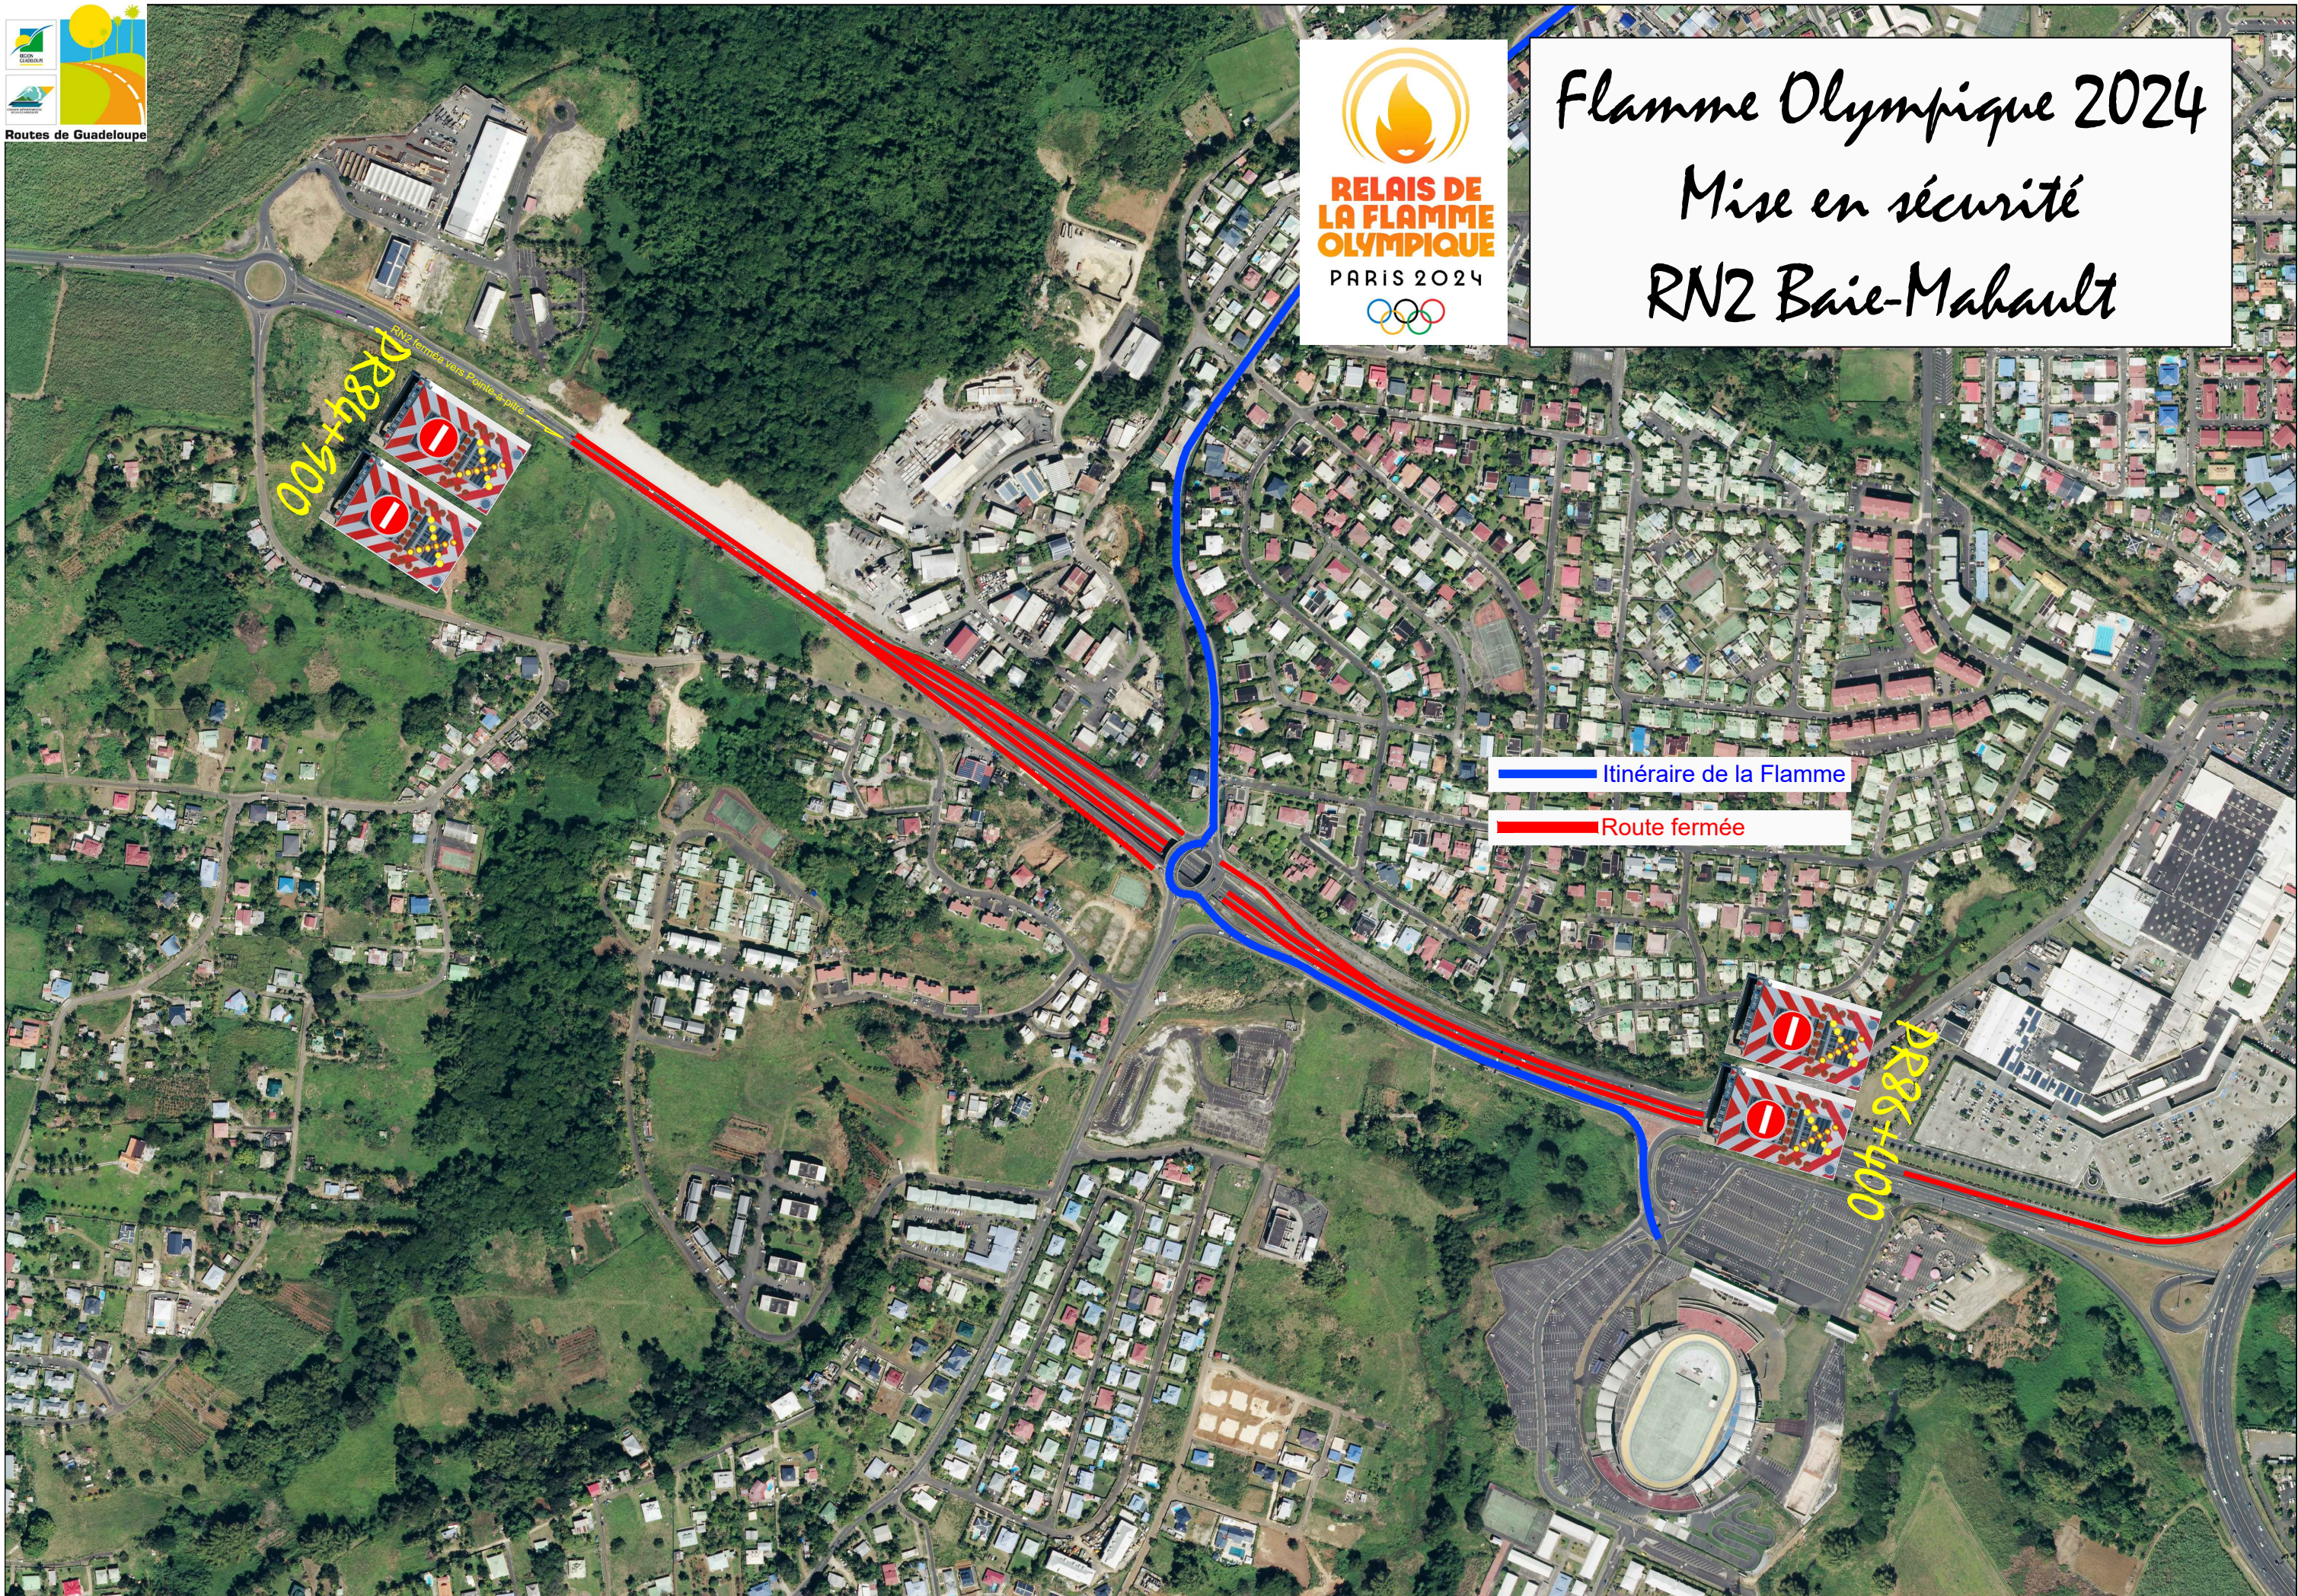

# Flamme Olympique 2024

### RN2 Baie-Mahault

Itinéraire de la Flamme

Route fermée

RN2 fermé vers Pointe-à-Pitre

RN2 fermé vers Pointe-à-Pitre