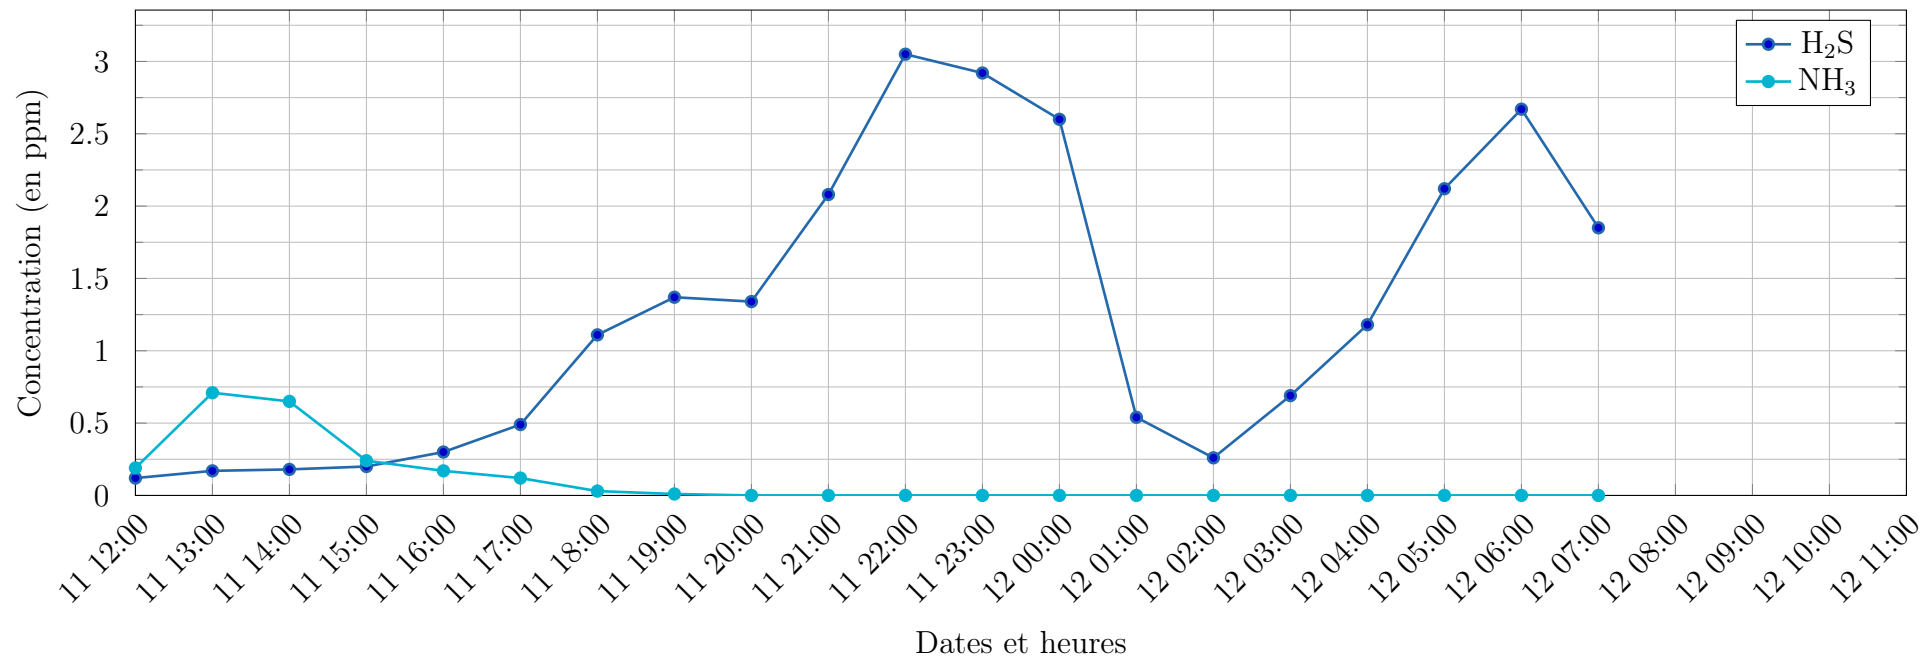

Evolution des concentrations horaires en H₂S et NH₃ à Goyave - Sarcelle

Semaine	Date de début	Date de fin	Commune	Lieu	Concentration H ₂ S en ppm	Concentration NH ₃ en ppm
24	11/06/2024 11:00	11/06/2024 12:00	Goyave	Sarcelle	0.12	0.19
24	11/06/2024 12:00	11/06/2024 13:00	Goyave	Sarcelle	0.17	0.71
24	11/06/2024 13:00	11/06/2024 14:00	Goyave	Sarcelle	0.18	0.65
24	11/06/2024 14:00	11/06/2024 15:00	Goyave	Sarcelle	0.2	0.24
24	11/06/2024 15:00	11/06/2024 16:00	Goyave	Sarcelle	0.3	0.17
24	11/06/2024 16:00	11/06/2024 17:00	Goyave	Sarcelle	0.49	0.12
24	11/06/2024 17:00	11/06/2024 18:00	Goyave	Sarcelle	1.11	0.03
24	11/06/2024 18:00	11/06/2024 19:00	Goyave	Sarcelle	1.37	0.01
24	11/06/2024 19:00	11/06/2024 20:00	Goyave	Sarcelle	1.34	0.0
24	11/06/2024 20:00	11/06/2024 21:00	Goyave	Sarcelle	2.08	0.0
24	11/06/2024 21:00	11/06/2024 22:00	Goyave	Sarcelle	3.05	0.0
24	11/06/2024 22:00	11/06/2024 23:00	Goyave	Sarcelle	2.92	0.0
24	11/06/2024 23:00	12/06/2024 00:00	Goyave	Sarcelle	2.6	0.0
24	12/06/2024 00:00	12/06/2024 01:00	Goyave	Sarcelle	0.54	0.0
24	12/06/2024 01:00	12/06/2024 02:00	Goyave	Sarcelle	0.26	0.0
24	12/06/2024 02:00	12/06/2024 03:00	Goyave	Sarcelle	0.69	0.0
24	12/06/2024 03:00	12/06/2024 04:00	Goyave	Sarcelle	1.18	0.0
24	12/06/2024 04:00	12/06/2024 05:00	Goyave	Sarcelle	2.12	0.0
24	12/06/2024 05:00	12/06/2024 06:00	Goyave	Sarcelle	2.67	0.0
24	12/06/2024 06:00	12/06/2024 07:00	Goyave	Sarcelle	1.85	0.0
24	12/06/2024 07:00	12/06/2024 08:00	Goyave	Sarcelle		
24	12/06/2024 08:00	12/06/2024 09:00	Goyave	Sarcelle		
24	12/06/2024 09:00	12/06/2024 10:00	Goyave	Sarcelle		
24	12/06/2024 10:00	12/06/2024 11:00	Goyave	Sarcelle		

Moyenne sur 24h

1.26

0.11

Maximum horaire

3.05

0.71