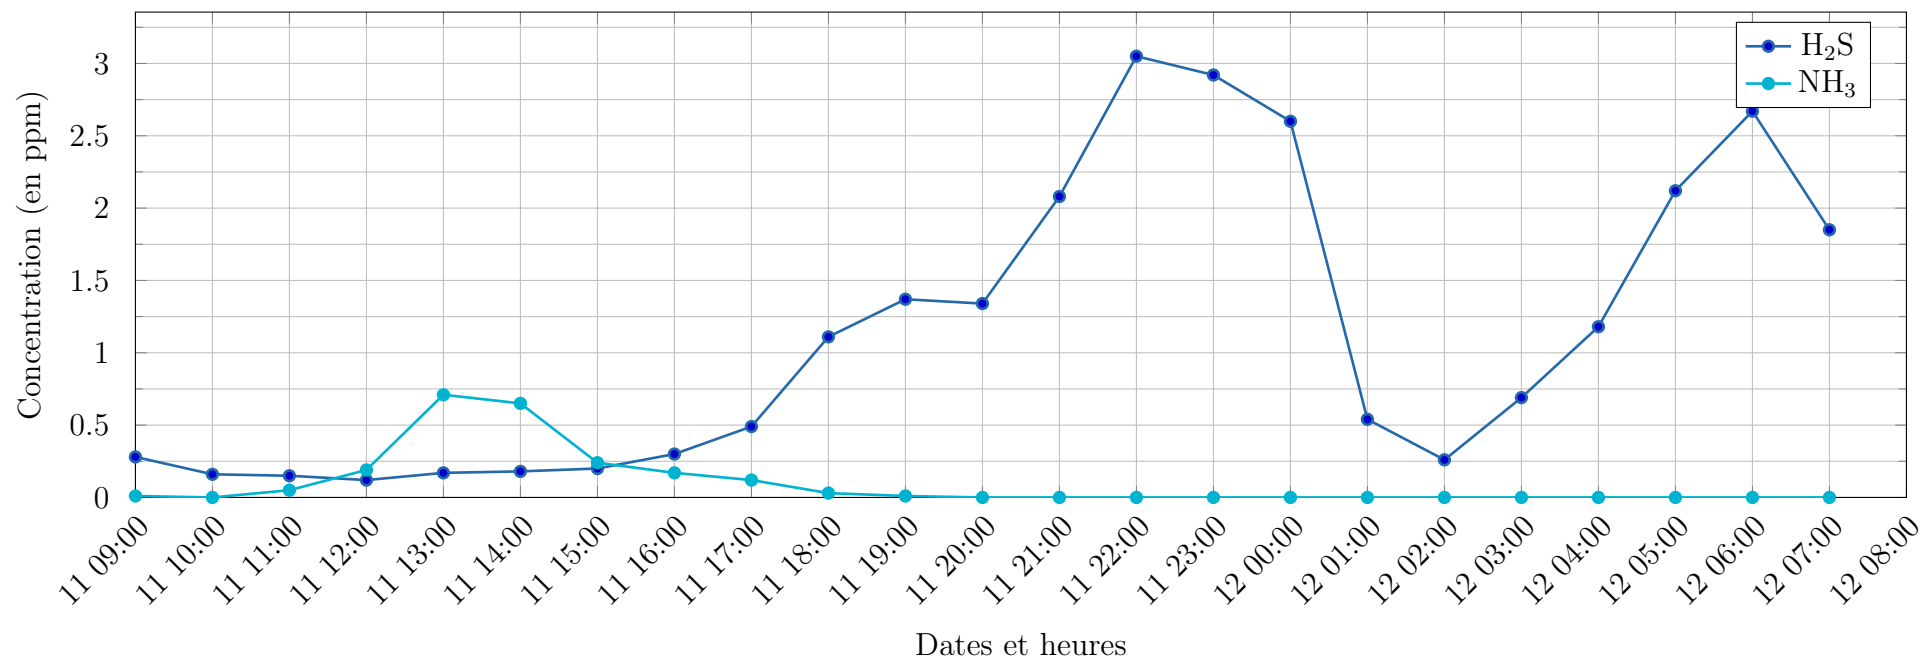

Evolution des concentrations horaires en H₂S et NH₃ à Goyave - Sarcelle

Semaine	Date de début	Date de fin	Commune	Lieu	Concentration H ₂ S en ppm	Concentration NH ₃ en ppm
24	11/06/2024 08:00	11/06/2024 09:00	Goyave	Sarcelle	0.28	0.01
24	11/06/2024 09:00	11/06/2024 10:00	Goyave	Sarcelle	0.16	0.0
24	11/06/2024 10:00	11/06/2024 11:00	Goyave	Sarcelle	0.15	0.05
24	11/06/2024 11:00	11/06/2024 12:00	Goyave	Sarcelle	0.12	0.19
24	11/06/2024 12:00	11/06/2024 13:00	Goyave	Sarcelle	0.17	0.71
24	11/06/2024 13:00	11/06/2024 14:00	Goyave	Sarcelle	0.18	0.65
24	11/06/2024 14:00	11/06/2024 15:00	Goyave	Sarcelle	0.2	0.24
24	11/06/2024 15:00	11/06/2024 16:00	Goyave	Sarcelle	0.3	0.17
24	11/06/2024 16:00	11/06/2024 17:00	Goyave	Sarcelle	0.49	0.12
24	11/06/2024 17:00	11/06/2024 18:00	Goyave	Sarcelle	1.11	0.03
24	11/06/2024 18:00	11/06/2024 19:00	Goyave	Sarcelle	1.37	0.01
24	11/06/2024 19:00	11/06/2024 20:00	Goyave	Sarcelle	1.34	0.0
24	11/06/2024 20:00	11/06/2024 21:00	Goyave	Sarcelle	2.08	0.0
24	11/06/2024 21:00	11/06/2024 22:00	Goyave	Sarcelle	3.05	0.0
24	11/06/2024 22:00	11/06/2024 23:00	Goyave	Sarcelle	2.92	0.0
24	11/06/2024 23:00	12/06/2024 00:00	Goyave	Sarcelle	2.6	0.0
24	12/06/2024 00:00	12/06/2024 01:00	Goyave	Sarcelle	0.54	0.0
24	12/06/2024 01:00	12/06/2024 02:00	Goyave	Sarcelle	0.26	0.0
24	12/06/2024 02:00	12/06/2024 03:00	Goyave	Sarcelle	0.69	0.0
24	12/06/2024 03:00	12/06/2024 04:00	Goyave	Sarcelle	1.18	0.0
24	12/06/2024 04:00	12/06/2024 05:00	Goyave	Sarcelle	2.12	0.0
24	12/06/2024 05:00	12/06/2024 06:00	Goyave	Sarcelle	2.67	0.0
24	12/06/2024 06:00	12/06/2024 07:00	Goyave	Sarcelle	1.85	0.0
24	12/06/2024 07:00	12/06/2024 08:00	Goyave	Sarcelle		

Moyenne sur 24h

1.12

0.1

Maximum horaire

3.05

0.71