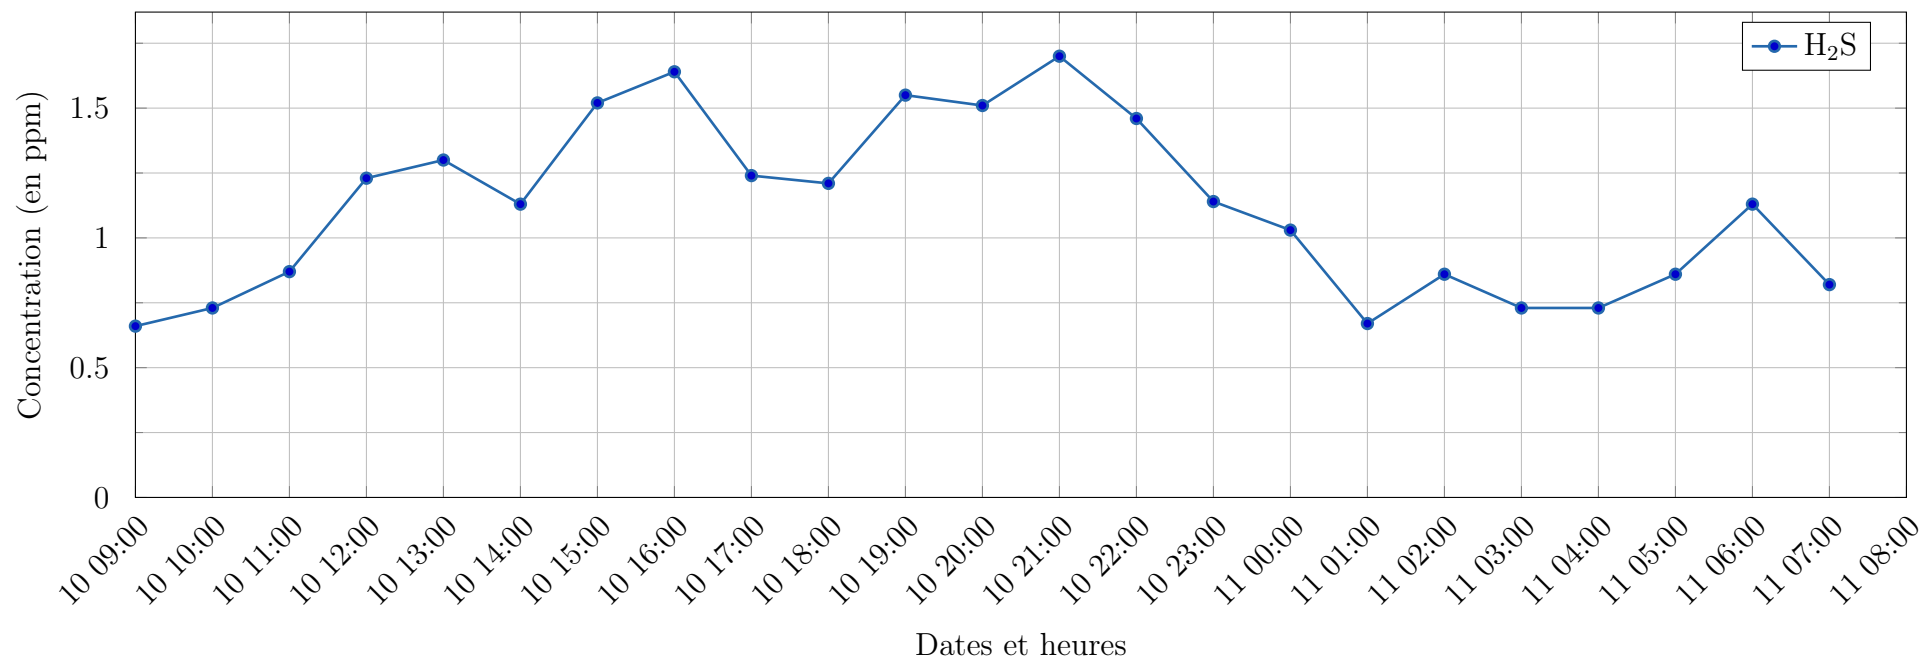

Evolution des concentrations horaires en H₂S et NH₃ à Capesterre-de-Marie-Galante - Capesterre

Semaine	Date de début	Date de fin	Commune	Lieu	Concentration H ₂ S en ppm	Concentration NH ₃ en ppm
24	10/06/2024 08:00	10/06/2024 09:00	Caesterre-de-Marie-Galante	Caesterre	0.66	
24	10/06/2024 09:00	10/06/2024 10:00	Caesterre-de-Marie-Galante	Caesterre	0.73	
24	10/06/2024 10:00	10/06/2024 11:00	Caesterre-de-Marie-Galante	Caesterre	0.87	
24	10/06/2024 11:00	10/06/2024 12:00	Caesterre-de-Marie-Galante	Caesterre	1.23	
24	10/06/2024 12:00	10/06/2024 13:00	Caesterre-de-Marie-Galante	Caesterre	1.3	
24	10/06/2024 13:00	10/06/2024 14:00	Caesterre-de-Marie-Galante	Caesterre	1.13	
24	10/06/2024 14:00	10/06/2024 15:00	Caesterre-de-Marie-Galante	Caesterre	1.52	
24	10/06/2024 15:00	10/06/2024 16:00	Caesterre-de-Marie-Galante	Caesterre	1.64	
24	10/06/2024 16:00	10/06/2024 17:00	Caesterre-de-Marie-Galante	Caesterre	1.24	
24	10/06/2024 17:00	10/06/2024 18:00	Caesterre-de-Marie-Galante	Caesterre	1.21	
24	10/06/2024 18:00	10/06/2024 19:00	Caesterre-de-Marie-Galante	Caesterre	1.55	
24	10/06/2024 19:00	10/06/2024 20:00	Caesterre-de-Marie-Galante	Caesterre	1.51	
24	10/06/2024 20:00	10/06/2024 21:00	Caesterre-de-Marie-Galante	Caesterre	1.7	
24	10/06/2024 21:00	10/06/2024 22:00	Caesterre-de-Marie-Galante	Caesterre	1.46	
24	10/06/2024 22:00	10/06/2024 23:00	Caesterre-de-Marie-Galante	Caesterre	1.14	
24	10/06/2024 23:00	11/06/2024 00:00	Caesterre-de-Marie-Galante	Caesterre	1.03	
24	11/06/2024 00:00	11/06/2024 01:00	Caesterre-de-Marie-Galante	Caesterre	0.67	
24	11/06/2024 01:00	11/06/2024 02:00	Caesterre-de-Marie-Galante	Caesterre	0.86	
24	11/06/2024 02:00	11/06/2024 03:00	Caesterre-de-Marie-Galante	Caesterre	0.73	
24	11/06/2024 03:00	11/06/2024 04:00	Caesterre-de-Marie-Galante	Caesterre	0.73	
24	11/06/2024 04:00	11/06/2024 05:00	Caesterre-de-Marie-Galante	Caesterre	0.86	
24	11/06/2024 05:00	11/06/2024 06:00	Caesterre-de-Marie-Galante	Caesterre	1.13	
24	11/06/2024 06:00	11/06/2024 07:00	Caesterre-de-Marie-Galante	Caesterre	0.82	
24	11/06/2024 07:00	11/06/2024 08:00	Caesterre-de-Marie-Galante	Caesterre		