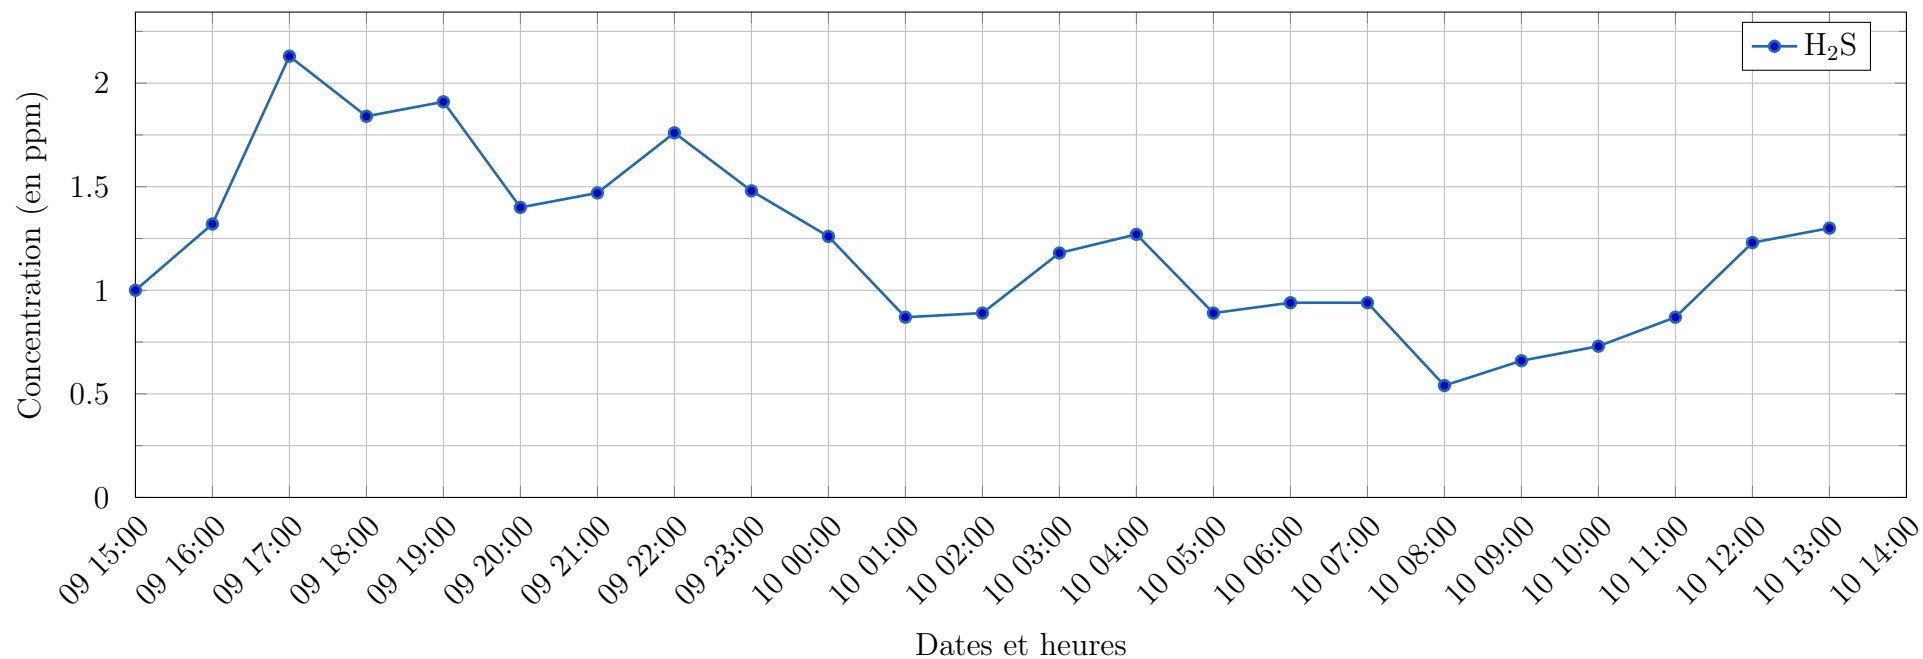

Point de situation à 15h

PRÉ-ALERTE À CAPESTERRE-DE-MARIE-GALANTE - CAPESTERRE LE LUNDI 10 JUIN 2024

- Il est donc nécessaire de mettre en place rapidement (sous 48h au maximum) le chantier d'enlèvement des algues.
- Il est recommandé au public de se tenir éloigné des zones affectées.
- Il est recommandé aux personnes vulnérables, de ne pas séjourner sous le vent des émissions des gaz et d'éviter l'exposition aux autres substances irritantes et/ou allergisantes (fumée de tabac,...).

Evolution des concentrations horaires en H₂S et NH₃ à Capesterre-de-Marie-Galante - Capesterre