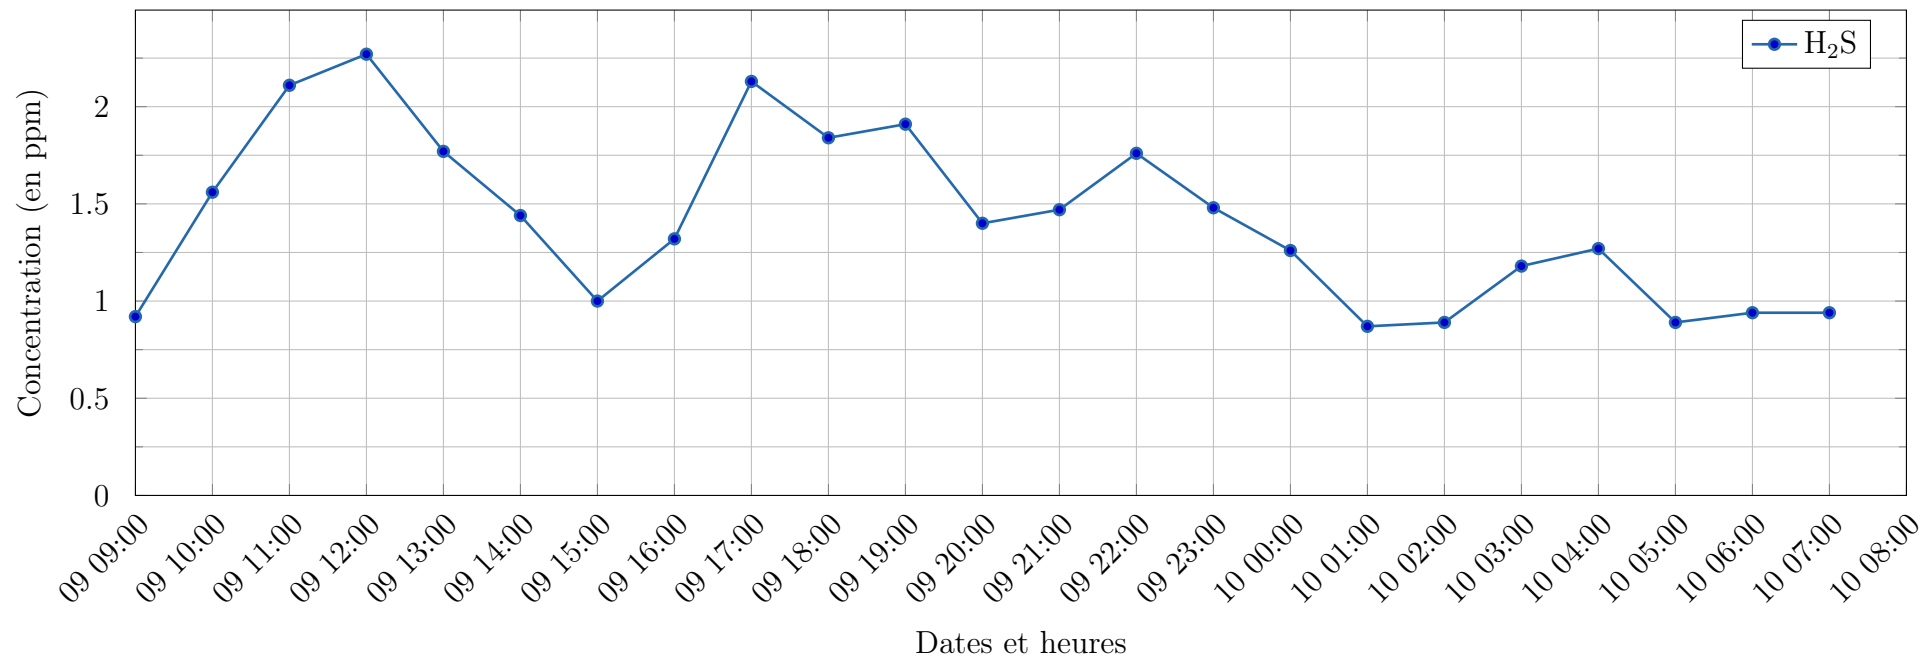

Point de situation à 09h

PRÉ-ALERTE À CAPESTERRE-DE-MARIE-GALANTE - CAPESTERRE LE LUNDI 10 JUIN 2024

- Il est donc nécessaire de mettre en place rapidement (sous 48h au maximum) le chantier d'enlèvement des algues.
- Il est recommandé au public de se tenir éloigné des zones affectées.
- Il est recommandé aux personnes vulnérables, de ne pas séjourner sous le vent des émissions des gaz et d'éviter l'exposition aux autres substances irritantes et/ou allergisantes (fumée de tabac,...).

Evolution des concentrations horaires en H₂S et NH₃ à Capesterre-de-Marie-Galante - Capesterre