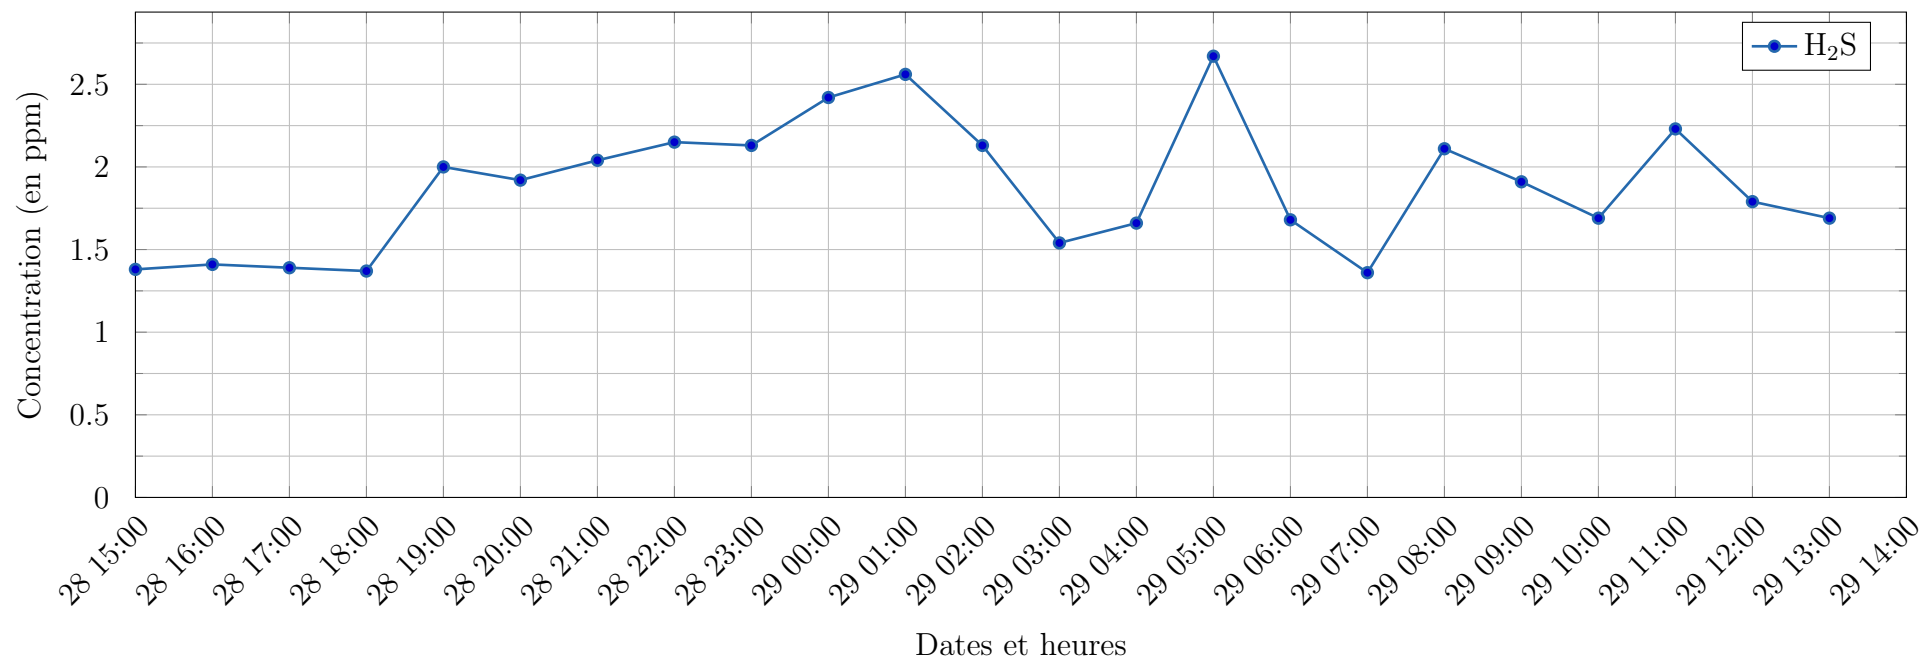

Evolution des concentrations horaires en H₂S et NH₃ à Capesterre-de-Marie-Galante - Capesterre

Semaine	Date de début	Date de fin	Commune	Lieu	Concentration H ₂ S en ppm	Concentration NH ₃ en ppm
22	28/05/2024 14:00	28/05/2024 15:00	Caesterre-de-Marie-Galante	Caesterre	1.38	
22	28/05/2024 15:00	28/05/2024 16:00	Caesterre-de-Marie-Galante	Caesterre	1.41	
22	28/05/2024 16:00	28/05/2024 17:00	Caesterre-de-Marie-Galante	Caesterre	1.39	
22	28/05/2024 17:00	28/05/2024 18:00	Caesterre-de-Marie-Galante	Caesterre	1.37	
22	28/05/2024 18:00	28/05/2024 19:00	Caesterre-de-Marie-Galante	Caesterre	2.0	
22	28/05/2024 19:00	28/05/2024 20:00	Caesterre-de-Marie-Galante	Caesterre	1.92	
22	28/05/2024 20:00	28/05/2024 21:00	Caesterre-de-Marie-Galante	Caesterre	2.04	
22	28/05/2024 21:00	28/05/2024 22:00	Caesterre-de-Marie-Galante	Caesterre	2.15	
22	28/05/2024 22:00	28/05/2024 23:00	Caesterre-de-Marie-Galante	Caesterre	2.13	
22	28/05/2024 23:00	29/05/2024 00:00	Caesterre-de-Marie-Galante	Caesterre	2.42	
22	29/05/2024 00:00	29/05/2024 01:00	Caesterre-de-Marie-Galante	Caesterre	2.56	
22	29/05/2024 01:00	29/05/2024 02:00	Caesterre-de-Marie-Galante	Caesterre	2.13	
22	29/05/2024 02:00	29/05/2024 03:00	Caesterre-de-Marie-Galante	Caesterre	1.54	
22	29/05/2024 03:00	29/05/2024 04:00	Caesterre-de-Marie-Galante	Caesterre	1.66	
22	29/05/2024 04:00	29/05/2024 05:00	Caesterre-de-Marie-Galante	Caesterre	2.67	
22	29/05/2024 05:00	29/05/2024 06:00	Caesterre-de-Marie-Galante	Caesterre	1.68	
22	29/05/2024 06:00	29/05/2024 07:00	Caesterre-de-Marie-Galante	Caesterre	1.36	
22	29/05/2024 07:00	29/05/2024 08:00	Caesterre-de-Marie-Galante	Caesterre	2.11	
22	29/05/2024 08:00	29/05/2024 09:00	Caesterre-de-Marie-Galante	Caesterre	1.91	
22	29/05/2024 09:00	29/05/2024 10:00	Caesterre-de-Marie-Galante	Caesterre	1.69	
22	29/05/2024 10:00	29/05/2024 11:00	Caesterre-de-Marie-Galante	Caesterre	2.23	
22	29/05/2024 11:00	29/05/2024 12:00	Caesterre-de-Marie-Galante	Caesterre	1.79	
22	29/05/2024 12:00	29/05/2024 13:00	Caesterre-de-Marie-Galante	Caesterre	1.69	
22	29/05/2024 13:00	29/05/2024 14:00	Caesterre-de-Marie-Galante	Caesterre		