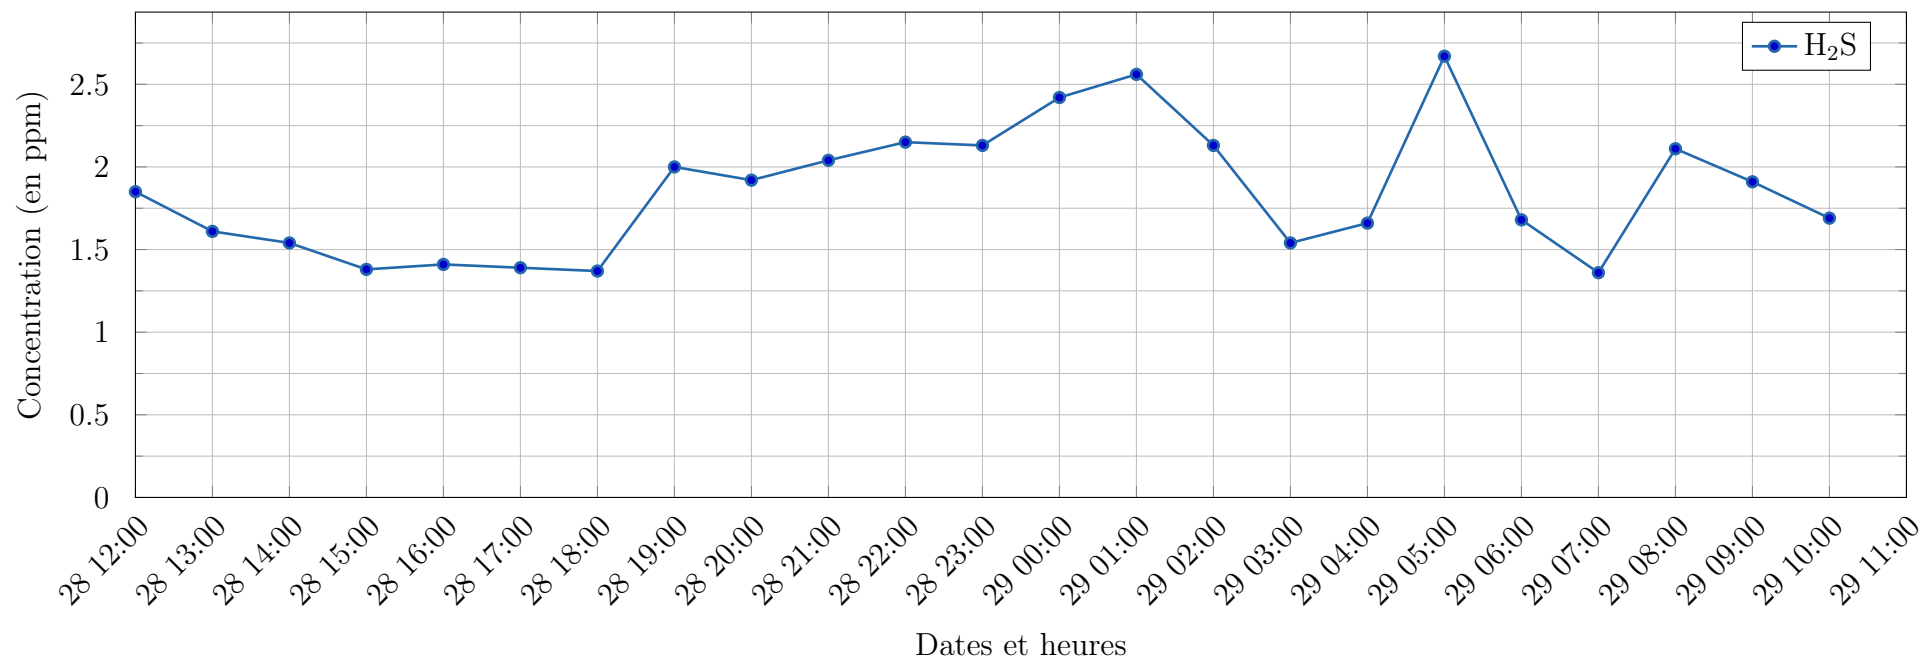

Evolution des concentrations horaires en H₂S et NH₃ à Capesterre-de-Marie-Galante - Capesterre

Semaine	Date de début	Date de fin	Commune	Lieu	Concentration H ₂ S en ppm	Concentration NH ₃ en ppm
22	28/05/2024 11:00	28/05/2024 12:00	Caesterre-de-Marie-Galante	Caesterre	1.85	
22	28/05/2024 12:00	28/05/2024 13:00	Caesterre-de-Marie-Galante	Caesterre	1.61	
22	28/05/2024 13:00	28/05/2024 14:00	Caesterre-de-Marie-Galante	Caesterre	1.54	
22	28/05/2024 14:00	28/05/2024 15:00	Caesterre-de-Marie-Galante	Caesterre	1.38	
22	28/05/2024 15:00	28/05/2024 16:00	Caesterre-de-Marie-Galante	Caesterre	1.41	
22	28/05/2024 16:00	28/05/2024 17:00	Caesterre-de-Marie-Galante	Caesterre	1.39	
22	28/05/2024 17:00	28/05/2024 18:00	Caesterre-de-Marie-Galante	Caesterre	1.37	
22	28/05/2024 18:00	28/05/2024 19:00	Caesterre-de-Marie-Galante	Caesterre	2.0	
22	28/05/2024 19:00	28/05/2024 20:00	Caesterre-de-Marie-Galante	Caesterre	1.92	
22	28/05/2024 20:00	28/05/2024 21:00	Caesterre-de-Marie-Galante	Caesterre	2.04	
22	28/05/2024 21:00	28/05/2024 22:00	Caesterre-de-Marie-Galante	Caesterre	2.15	
22	28/05/2024 22:00	28/05/2024 23:00	Caesterre-de-Marie-Galante	Caesterre	2.13	
22	28/05/2024 23:00	29/05/2024 00:00	Caesterre-de-Marie-Galante	Caesterre	2.42	
22	29/05/2024 00:00	29/05/2024 01:00	Caesterre-de-Marie-Galante	Caesterre	2.56	
22	29/05/2024 01:00	29/05/2024 02:00	Caesterre-de-Marie-Galante	Caesterre	2.13	
22	29/05/2024 02:00	29/05/2024 03:00	Caesterre-de-Marie-Galante	Caesterre	1.54	
22	29/05/2024 03:00	29/05/2024 04:00	Caesterre-de-Marie-Galante	Caesterre	1.66	
22	29/05/2024 04:00	29/05/2024 05:00	Caesterre-de-Marie-Galante	Caesterre	2.67	
22	29/05/2024 05:00	29/05/2024 06:00	Caesterre-de-Marie-Galante	Caesterre	1.68	
22	29/05/2024 06:00	29/05/2024 07:00	Caesterre-de-Marie-Galante	Caesterre	1.36	
22	29/05/2024 07:00	29/05/2024 08:00	Caesterre-de-Marie-Galante	Caesterre	2.11	
22	29/05/2024 08:00	29/05/2024 09:00	Caesterre-de-Marie-Galante	Caesterre	1.91	
22	29/05/2024 09:00	29/05/2024 10:00	Caesterre-de-Marie-Galante	Caesterre	1.69	
22	29/05/2024 10:00	29/05/2024 11:00	Caesterre-de-Marie-Galante	Caesterre		