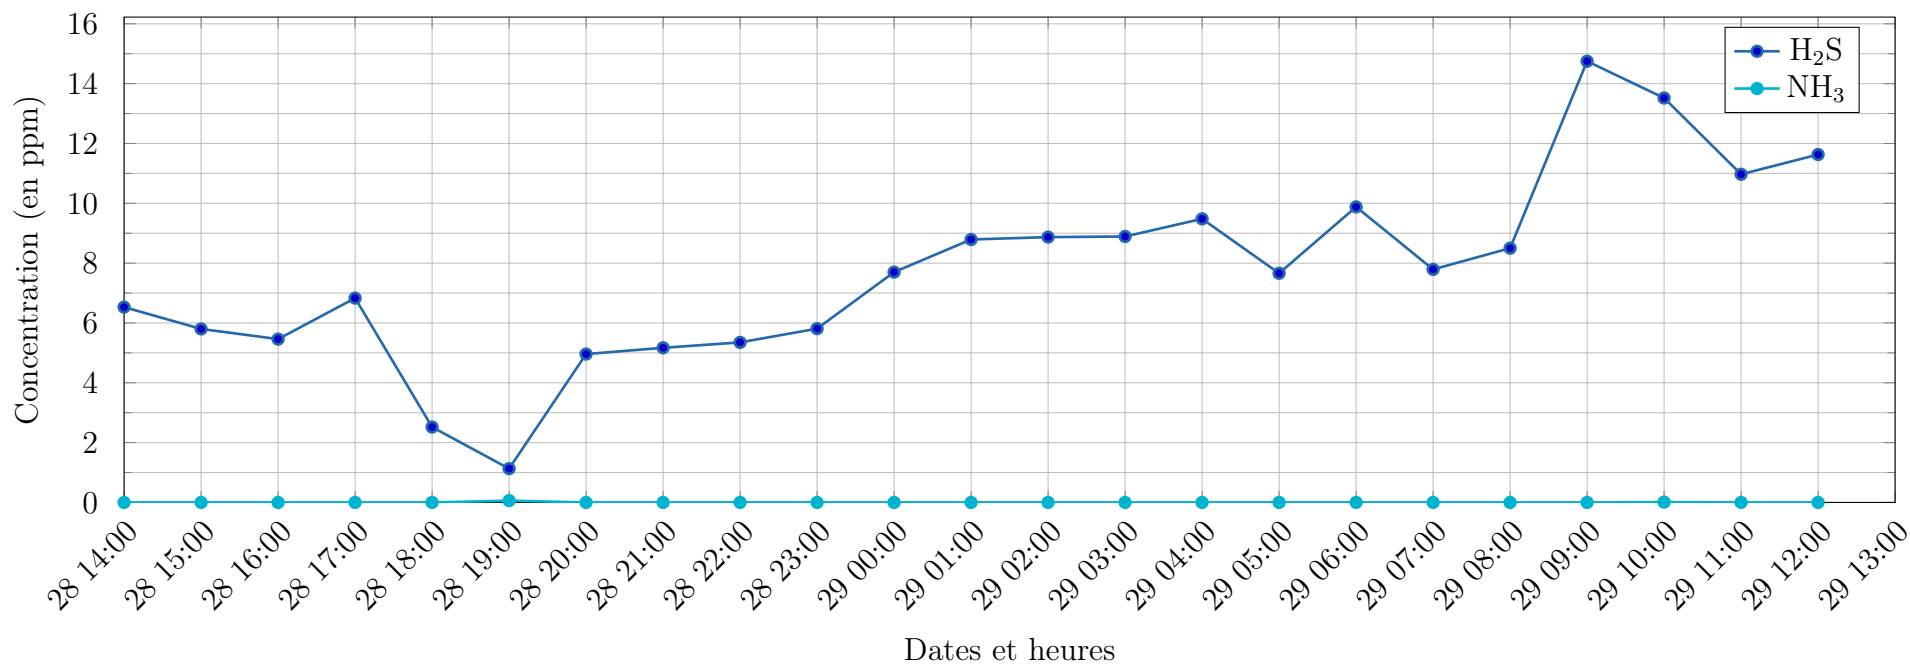

Point de situation à 14h

Evolution des concentrations horaires en H<sub>2</sub>S et NH<sub>3</sub> à La Désirade - Beauséjour

Semaine	Date de début	Date de fin	Commune	Lieu	Concentration H <sub>2</sub> S en ppm	Concentration NH <sub>3</sub> en ppm
22	28/05/2024 13:00	28/05/2024 14:00	La Désirade	Beauséjour	6.53	0.0
22	28/05/2024 14:00	28/05/2024 15:00	La Désirade	Beauséjour	5.8	0.0
22	28/05/2024 15:00	28/05/2024 16:00	La Désirade	Beauséjour	5.46	0.0
22	28/05/2024 16:00	28/05/2024 17:00	La Désirade	Beauséjour	6.83	0.0
22	28/05/2024 17:00	28/05/2024 18:00	La Désirade	Beauséjour	2.52	0.0
22	28/05/2024 18:00	28/05/2024 19:00	La Désirade	Beauséjour	1.13	0.06
22	28/05/2024 19:00	28/05/2024 20:00	La Désirade	Beauséjour	4.96	0.0
22	28/05/2024 20:00	28/05/2024 21:00	La Désirade	Beauséjour	5.17	0.0
22	28/05/2024 21:00	28/05/2024 22:00	La Désirade	Beauséjour	5.35	0.0
22	28/05/2024 22:00	28/05/2024 23:00	La Désirade	Beauséjour	5.81	0.0
22	28/05/2024 23:00	29/05/2024 00:00	La Désirade	Beauséjour	7.7	0.0
22	29/05/2024 00:00	29/05/2024 01:00	La Désirade	Beauséjour	8.79	0.0
22	29/05/2024 01:00	29/05/2024 02:00	La Désirade	Beauséjour	8.87	0.0
22	29/05/2024 02:00	29/05/2024 03:00	La Désirade	Beauséjour	8.89	0.0
22	29/05/2024 03:00	29/05/2024 04:00	La Désirade	Beauséjour	9.48	0.0
22	29/05/2024 04:00	29/05/2024 05:00	La Désirade	Beauséjour	7.66	0.0
22	29/05/2024 05:00	29/05/2024 06:00	La Désirade	Beauséjour	9.88	0.0
22	29/05/2024 06:00	29/05/2024 07:00	La Désirade	Beauséjour	7.79	0.0
22	29/05/2024 07:00	29/05/2024 08:00	La Désirade	Beauséjour	8.5	0.0
22	29/05/2024 08:00	29/05/2024 09:00	La Désirade	Beauséjour	14.75	0.0
22	29/05/2024 09:00	29/05/2024 10:00	La Désirade	Beauséjour	13.52	0.01
22	29/05/2024 10:00	29/05/2024 11:00	La Désirade	Beauséjour	10.97	0.0
22	29/05/2024 11:00	29/05/2024 12:00	La Désirade	Beauséjour	11.63	0.0
22	29/05/2024 12:00	29/05/2024 13:00	La Désirade	Beauséjour		