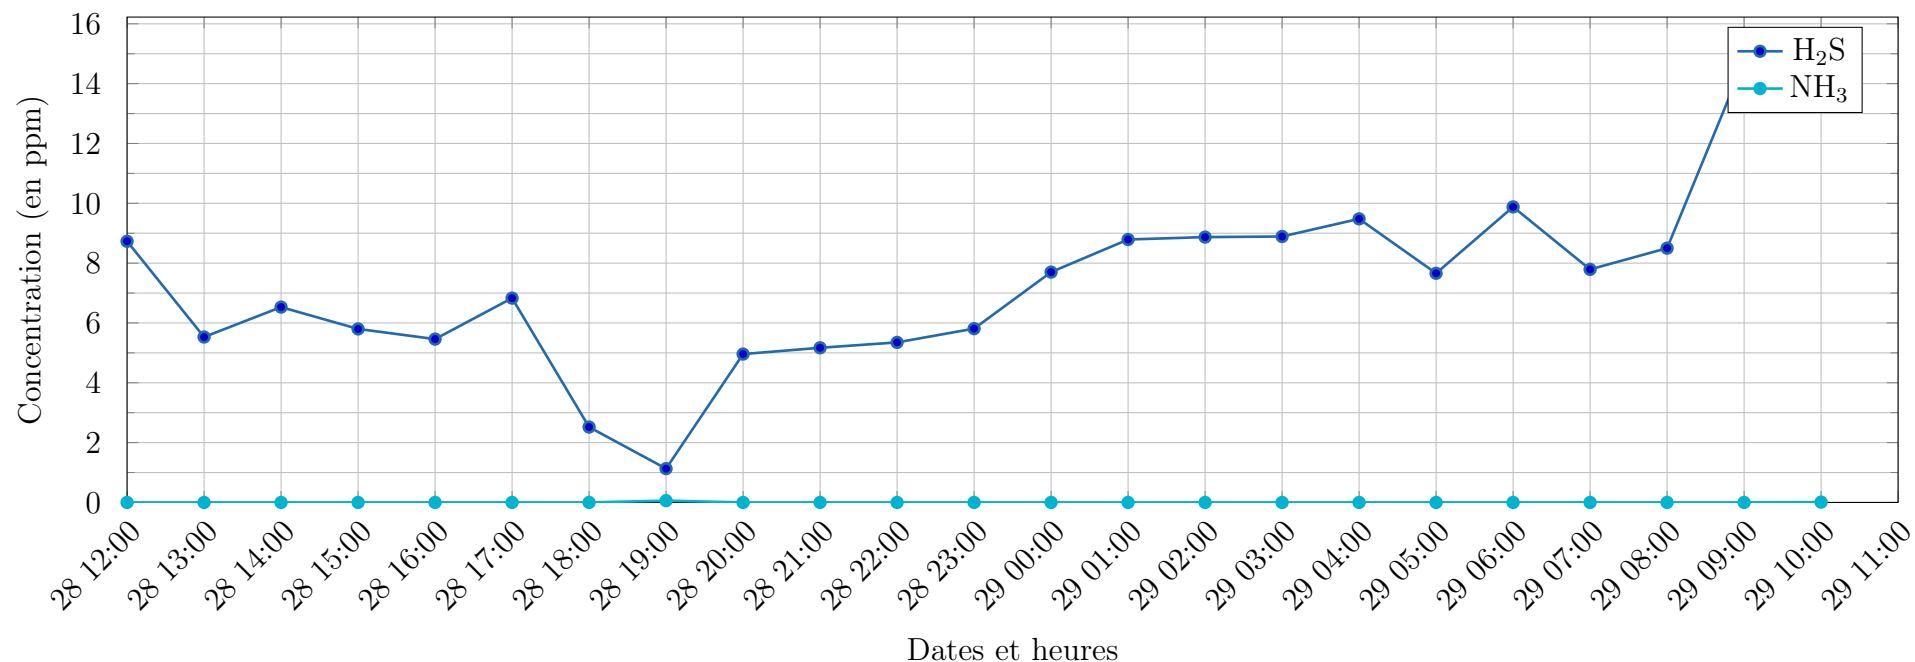

Evolution des concentrations horaires en H₂S et NH₃ à La Désirade - Beauséjour

Semaine	Date de début	Date de fin	Commune	Lieu	Concentration H ₂ S en ppm	Concentration NH ₃ en ppm
22	28/05/2024 11:00	28/05/2024 12:00	La Désirade	Beauséjour	8.73	0.0
22	28/05/2024 12:00	28/05/2024 13:00	La Désirade	Beauséjour	5.53	0.0
22	28/05/2024 13:00	28/05/2024 14:00	La Désirade	Beauséjour	6.53	0.0
22	28/05/2024 14:00	28/05/2024 15:00	La Désirade	Beauséjour	5.8	0.0
22	28/05/2024 15:00	28/05/2024 16:00	La Désirade	Beauséjour	5.46	0.0
22	28/05/2024 16:00	28/05/2024 17:00	La Désirade	Beauséjour	6.83	0.0
22	28/05/2024 17:00	28/05/2024 18:00	La Désirade	Beauséjour	2.52	0.0
22	28/05/2024 18:00	28/05/2024 19:00	La Désirade	Beauséjour	1.13	0.06
22	28/05/2024 19:00	28/05/2024 20:00	La Désirade	Beauséjour	4.96	0.0
22	28/05/2024 20:00	28/05/2024 21:00	La Désirade	Beauséjour	5.17	0.0
22	28/05/2024 21:00	28/05/2024 22:00	La Désirade	Beauséjour	5.35	0.0
22	28/05/2024 22:00	28/05/2024 23:00	La Désirade	Beauséjour	5.81	0.0
22	28/05/2024 23:00	29/05/2024 00:00	La Désirade	Beauséjour	7.7	0.0
22	29/05/2024 00:00	29/05/2024 01:00	La Désirade	Beauséjour	8.79	0.0
22	29/05/2024 01:00	29/05/2024 02:00	La Désirade	Beauséjour	8.87	0.0
22	29/05/2024 02:00	29/05/2024 03:00	La Désirade	Beauséjour	8.89	0.0
22	29/05/2024 03:00	29/05/2024 04:00	La Désirade	Beauséjour	9.48	0.0
22	29/05/2024 04:00	29/05/2024 05:00	La Désirade	Beauséjour	7.66	0.0
22	29/05/2024 05:00	29/05/2024 06:00	La Désirade	Beauséjour	9.88	0.0
22	29/05/2024 06:00	29/05/2024 07:00	La Désirade	Beauséjour	7.79	0.0
22	29/05/2024 07:00	29/05/2024 08:00	La Désirade	Beauséjour	8.5	0.0
22	29/05/2024 08:00	29/05/2024 09:00	La Désirade	Beauséjour	14.75	0.0
22	29/05/2024 09:00	29/05/2024 10:00	La Désirade	Beauséjour	13.52	0.01
22	29/05/2024 10:00	29/05/2024 11:00	La Désirade	Beauséjour		