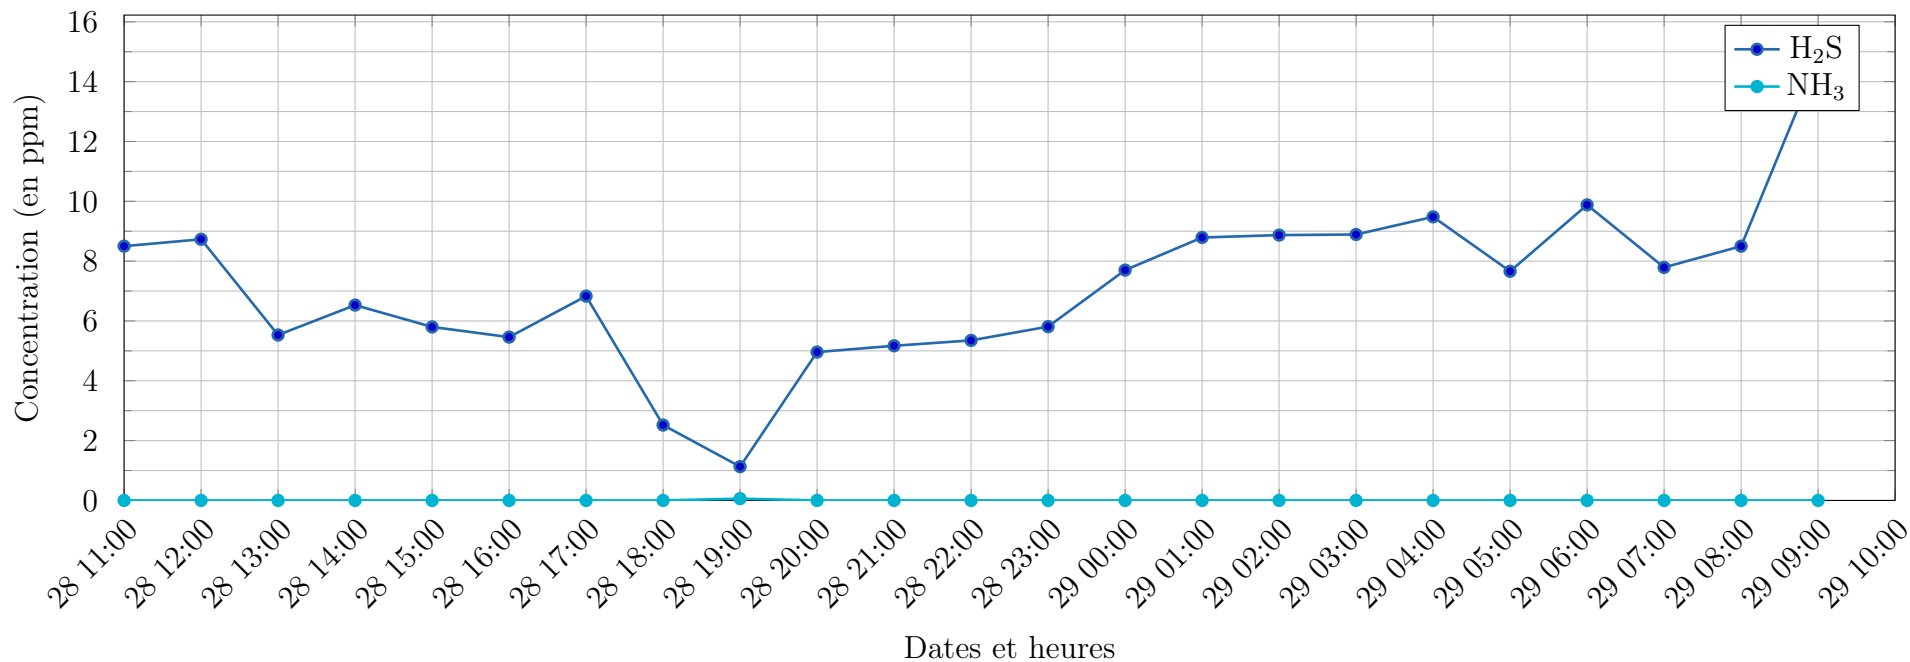

Point de situation à 11h

Evolution des concentrations horaires en H<sub>2</sub>S et NH<sub>3</sub> à La Désirade - Beauséjour

Semaine	Date de début	Date de fin	Commune	Lieu	Concentration H <sub>2</sub> S en ppm	Concentration NH <sub>3</sub> en ppm
22	28/05/2024 10:00	28/05/2024 11:00	La Désirade	Beauséjour	8.5	0.0
22	28/05/2024 11:00	28/05/2024 12:00	La Désirade	Beauséjour	8.73	0.0
22	28/05/2024 12:00	28/05/2024 13:00	La Désirade	Beauséjour	5.53	0.0
22	28/05/2024 13:00	28/05/2024 14:00	La Désirade	Beauséjour	6.53	0.0
22	28/05/2024 14:00	28/05/2024 15:00	La Désirade	Beauséjour	5.8	0.0
22	28/05/2024 15:00	28/05/2024 16:00	La Désirade	Beauséjour	5.46	0.0
22	28/05/2024 16:00	28/05/2024 17:00	La Désirade	Beauséjour	6.83	0.0
22	28/05/2024 17:00	28/05/2024 18:00	La Désirade	Beauséjour	2.52	0.0
22	28/05/2024 18:00	28/05/2024 19:00	La Désirade	Beauséjour	1.13	0.06
22	28/05/2024 19:00	28/05/2024 20:00	La Désirade	Beauséjour	4.96	0.0
22	28/05/2024 20:00	28/05/2024 21:00	La Désirade	Beauséjour	5.17	0.0
22	28/05/2024 21:00	28/05/2024 22:00	La Désirade	Beauséjour	5.35	0.0
22	28/05/2024 22:00	28/05/2024 23:00	La Désirade	Beauséjour	5.81	0.0
22	28/05/2024 23:00	29/05/2024 00:00	La Désirade	Beauséjour	7.7	0.0
22	29/05/2024 00:00	29/05/2024 01:00	La Désirade	Beauséjour	8.79	0.0
22	29/05/2024 01:00	29/05/2024 02:00	La Désirade	Beauséjour	8.87	0.0
22	29/05/2024 02:00	29/05/2024 03:00	La Désirade	Beauséjour	8.89	0.0
22	29/05/2024 03:00	29/05/2024 04:00	La Désirade	Beauséjour	9.48	0.0
22	29/05/2024 04:00	29/05/2024 05:00	La Désirade	Beauséjour	7.66	0.0
22	29/05/2024 05:00	29/05/2024 06:00	La Désirade	Beauséjour	9.88	0.0
22	29/05/2024 06:00	29/05/2024 07:00	La Désirade	Beauséjour	7.79	0.0
22	29/05/2024 07:00	29/05/2024 08:00	La Désirade	Beauséjour	8.5	0.0
22	29/05/2024 08:00	29/05/2024 09:00	La Désirade	Beauséjour	14.75	0.0
22	29/05/2024 09:00	29/05/2024 10:00	La Désirade	Beauséjour		