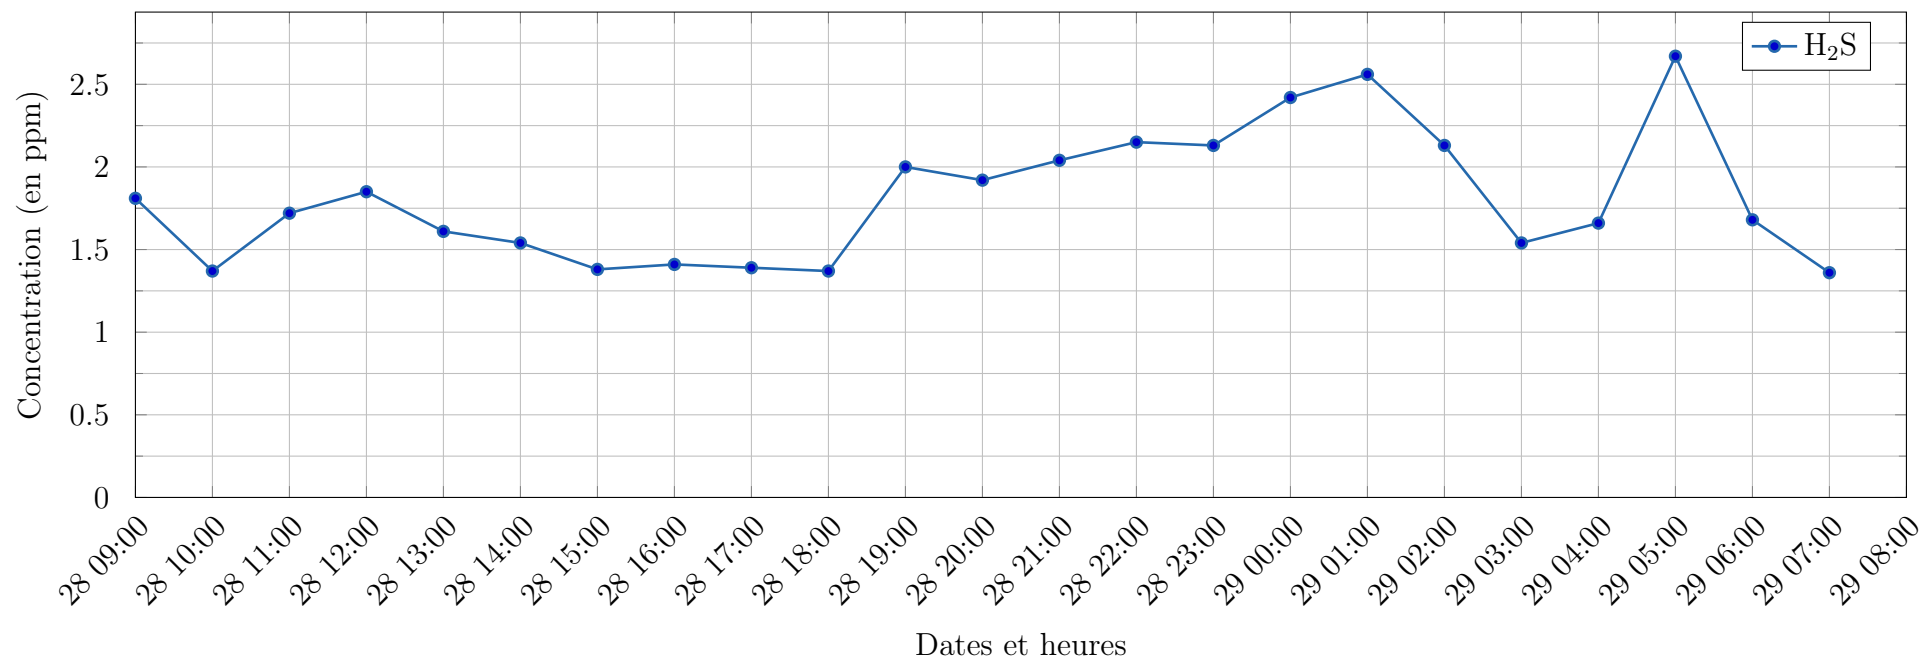

Evolution des concentrations horaires en H₂S et NH₃ à Capesterre-de-Marie-Galante - Capesterre

Semaine	Date de début	Date de fin	Commune	Lieu	Concentration H ₂ S en ppm	Concentration NH ₃ en ppm
22	28/05/2024 08:00	28/05/2024 09:00	Caesterre-de-Marie-Galante	Caesterre	1.81	
22	28/05/2024 09:00	28/05/2024 10:00	Caesterre-de-Marie-Galante	Caesterre	1.37	
22	28/05/2024 10:00	28/05/2024 11:00	Caesterre-de-Marie-Galante	Caesterre	1.72	
22	28/05/2024 11:00	28/05/2024 12:00	Caesterre-de-Marie-Galante	Caesterre	1.85	
22	28/05/2024 12:00	28/05/2024 13:00	Caesterre-de-Marie-Galante	Caesterre	1.61	
22	28/05/2024 13:00	28/05/2024 14:00	Caesterre-de-Marie-Galante	Caesterre	1.54	
22	28/05/2024 14:00	28/05/2024 15:00	Caesterre-de-Marie-Galante	Caesterre	1.38	
22	28/05/2024 15:00	28/05/2024 16:00	Caesterre-de-Marie-Galante	Caesterre	1.41	
22	28/05/2024 16:00	28/05/2024 17:00	Caesterre-de-Marie-Galante	Caesterre	1.39	
22	28/05/2024 17:00	28/05/2024 18:00	Caesterre-de-Marie-Galante	Caesterre	1.37	
22	28/05/2024 18:00	28/05/2024 19:00	Caesterre-de-Marie-Galante	Caesterre	2.0	
22	28/05/2024 19:00	28/05/2024 20:00	Caesterre-de-Marie-Galante	Caesterre	1.92	
22	28/05/2024 20:00	28/05/2024 21:00	Caesterre-de-Marie-Galante	Caesterre	2.04	
22	28/05/2024 21:00	28/05/2024 22:00	Caesterre-de-Marie-Galante	Caesterre	2.15	
22	28/05/2024 22:00	28/05/2024 23:00	Caesterre-de-Marie-Galante	Caesterre	2.13	
22	28/05/2024 23:00	29/05/2024 00:00	Caesterre-de-Marie-Galante	Caesterre	2.42	
22	29/05/2024 00:00	29/05/2024 01:00	Caesterre-de-Marie-Galante	Caesterre	2.56	
22	29/05/2024 01:00	29/05/2024 02:00	Caesterre-de-Marie-Galante	Caesterre	2.13	
22	29/05/2024 02:00	29/05/2024 03:00	Caesterre-de-Marie-Galante	Caesterre	1.54	
22	29/05/2024 03:00	29/05/2024 04:00	Caesterre-de-Marie-Galante	Caesterre	1.66	
22	29/05/2024 04:00	29/05/2024 05:00	Caesterre-de-Marie-Galante	Caesterre	2.67	
22	29/05/2024 05:00	29/05/2024 06:00	Caesterre-de-Marie-Galante	Caesterre	1.68	
22	29/05/2024 06:00	29/05/2024 07:00	Caesterre-de-Marie-Galante	Caesterre	1.36	
22	29/05/2024 07:00	29/05/2024 08:00	Caesterre-de-Marie-Galante	Caesterre		