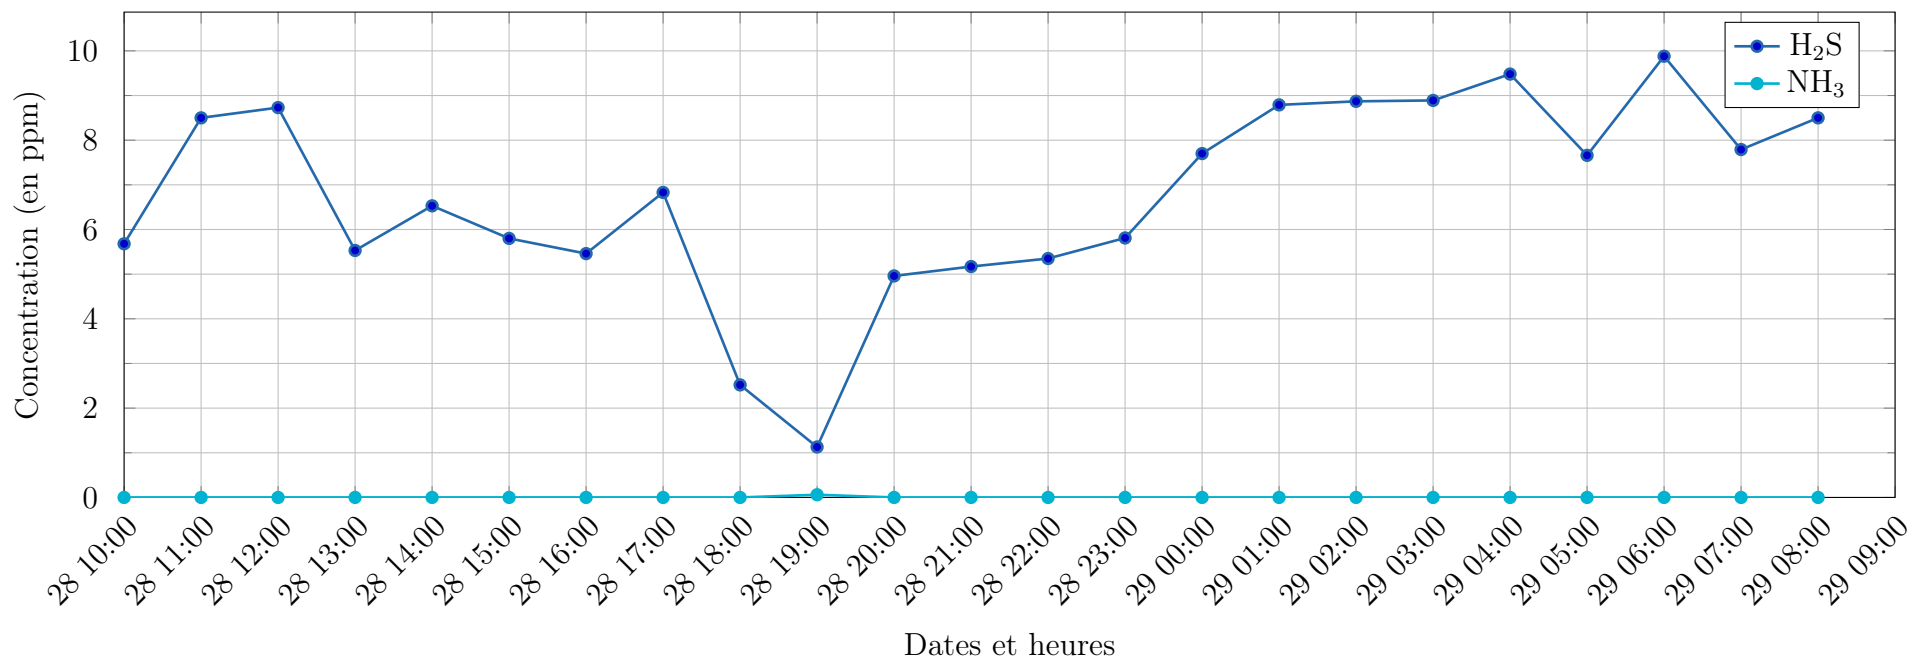

Evolution des concentrations horaires en H₂S et NH₃ à La Désirade - Beauséjour

Semaine	Date de début	Date de fin	Commune	Lieu	Concentration H ₂ S en ppm	Concentration NH ₃ en ppm
22	28/05/2024 09:00	28/05/2024 10:00	La Désirade	Beauséjour	5.68	0.0
22	28/05/2024 10:00	28/05/2024 11:00	La Désirade	Beauséjour	8.5	0.0
22	28/05/2024 11:00	28/05/2024 12:00	La Désirade	Beauséjour	8.73	0.0
22	28/05/2024 12:00	28/05/2024 13:00	La Désirade	Beauséjour	5.53	0.0
22	28/05/2024 13:00	28/05/2024 14:00	La Désirade	Beauséjour	6.53	0.0
22	28/05/2024 14:00	28/05/2024 15:00	La Désirade	Beauséjour	5.8	0.0
22	28/05/2024 15:00	28/05/2024 16:00	La Désirade	Beauséjour	5.46	0.0
22	28/05/2024 16:00	28/05/2024 17:00	La Désirade	Beauséjour	6.83	0.0
22	28/05/2024 17:00	28/05/2024 18:00	La Désirade	Beauséjour	2.52	0.0
22	28/05/2024 18:00	28/05/2024 19:00	La Désirade	Beauséjour	1.13	0.06
22	28/05/2024 19:00	28/05/2024 20:00	La Désirade	Beauséjour	4.96	0.0
22	28/05/2024 20:00	28/05/2024 21:00	La Désirade	Beauséjour	5.17	0.0
22	28/05/2024 21:00	28/05/2024 22:00	La Désirade	Beauséjour	5.35	0.0
22	28/05/2024 22:00	28/05/2024 23:00	La Désirade	Beauséjour	5.81	0.0
22	28/05/2024 23:00	29/05/2024 00:00	La Désirade	Beauséjour	7.7	0.0
22	29/05/2024 00:00	29/05/2024 01:00	La Désirade	Beauséjour	8.79	0.0
22	29/05/2024 01:00	29/05/2024 02:00	La Désirade	Beauséjour	8.87	0.0
22	29/05/2024 02:00	29/05/2024 03:00	La Désirade	Beauséjour	8.89	0.0
22	29/05/2024 03:00	29/05/2024 04:00	La Désirade	Beauséjour	9.48	0.0
22	29/05/2024 04:00	29/05/2024 05:00	La Désirade	Beauséjour	7.66	0.0
22	29/05/2024 05:00	29/05/2024 06:00	La Désirade	Beauséjour	9.88	0.0
22	29/05/2024 06:00	29/05/2024 07:00	La Désirade	Beauséjour	7.79	0.0
22	29/05/2024 07:00	29/05/2024 08:00	La Désirade	Beauséjour	8.5	0.0
22	29/05/2024 08:00	29/05/2024 09:00	La Désirade	Beauséjour		