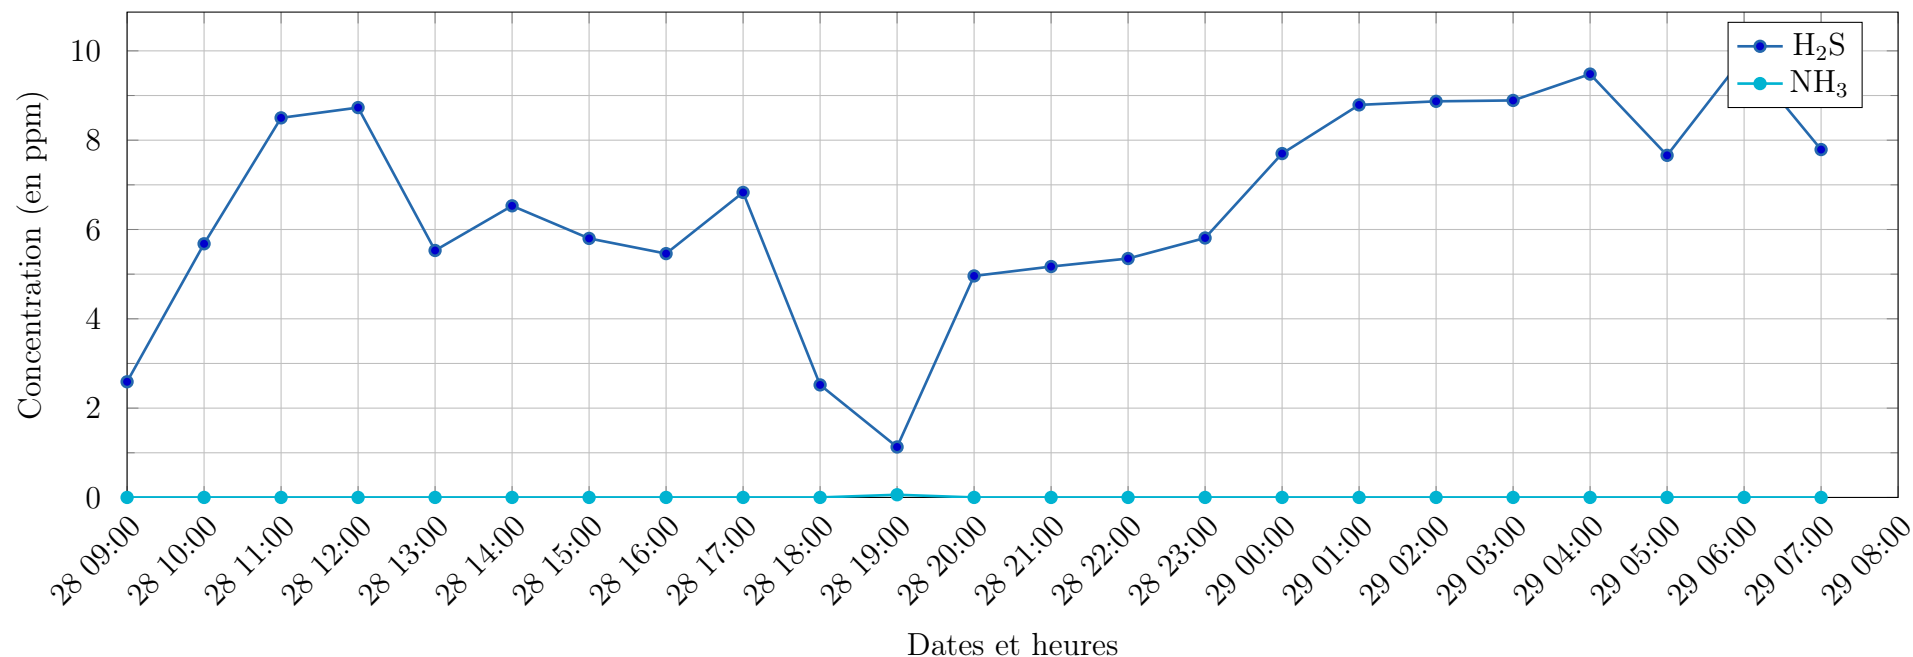

Evolution des concentrations horaires en H₂S et NH₃ à La Désirade - Beauséjour

Semaine	Date de début	Date de fin	Commune	Lieu	Concentration H ₂ S en ppm	Concentration NH ₃ en ppm
22	28/05/2024 08:00	28/05/2024 09:00	La Désirade	Beauséjour	2.59	0.0
22	28/05/2024 09:00	28/05/2024 10:00	La Désirade	Beauséjour	5.68	0.0
22	28/05/2024 10:00	28/05/2024 11:00	La Désirade	Beauséjour	8.5	0.0
22	28/05/2024 11:00	28/05/2024 12:00	La Désirade	Beauséjour	8.73	0.0
22	28/05/2024 12:00	28/05/2024 13:00	La Désirade	Beauséjour	5.53	0.0
22	28/05/2024 13:00	28/05/2024 14:00	La Désirade	Beauséjour	6.53	0.0
22	28/05/2024 14:00	28/05/2024 15:00	La Désirade	Beauséjour	5.8	0.0
22	28/05/2024 15:00	28/05/2024 16:00	La Désirade	Beauséjour	5.46	0.0
22	28/05/2024 16:00	28/05/2024 17:00	La Désirade	Beauséjour	6.83	0.0
22	28/05/2024 17:00	28/05/2024 18:00	La Désirade	Beauséjour	2.52	0.0
22	28/05/2024 18:00	28/05/2024 19:00	La Désirade	Beauséjour	1.13	0.06
22	28/05/2024 19:00	28/05/2024 20:00	La Désirade	Beauséjour	4.96	0.0
22	28/05/2024 20:00	28/05/2024 21:00	La Désirade	Beauséjour	5.17	0.0
22	28/05/2024 21:00	28/05/2024 22:00	La Désirade	Beauséjour	5.35	0.0
22	28/05/2024 22:00	28/05/2024 23:00	La Désirade	Beauséjour	5.81	0.0
22	28/05/2024 23:00	29/05/2024 00:00	La Désirade	Beauséjour	7.7	0.0
22	29/05/2024 00:00	29/05/2024 01:00	La Désirade	Beauséjour	8.79	0.0
22	29/05/2024 01:00	29/05/2024 02:00	La Désirade	Beauséjour	8.87	0.0
22	29/05/2024 02:00	29/05/2024 03:00	La Désirade	Beauséjour	8.89	0.0
22	29/05/2024 03:00	29/05/2024 04:00	La Désirade	Beauséjour	9.48	0.0
22	29/05/2024 04:00	29/05/2024 05:00	La Désirade	Beauséjour	7.66	0.0
22	29/05/2024 05:00	29/05/2024 06:00	La Désirade	Beauséjour	9.88	0.0
22	29/05/2024 06:00	29/05/2024 07:00	La Désirade	Beauséjour	7.79	0.0
22	29/05/2024 07:00	29/05/2024 08:00	La Désirade	Beauséjour		