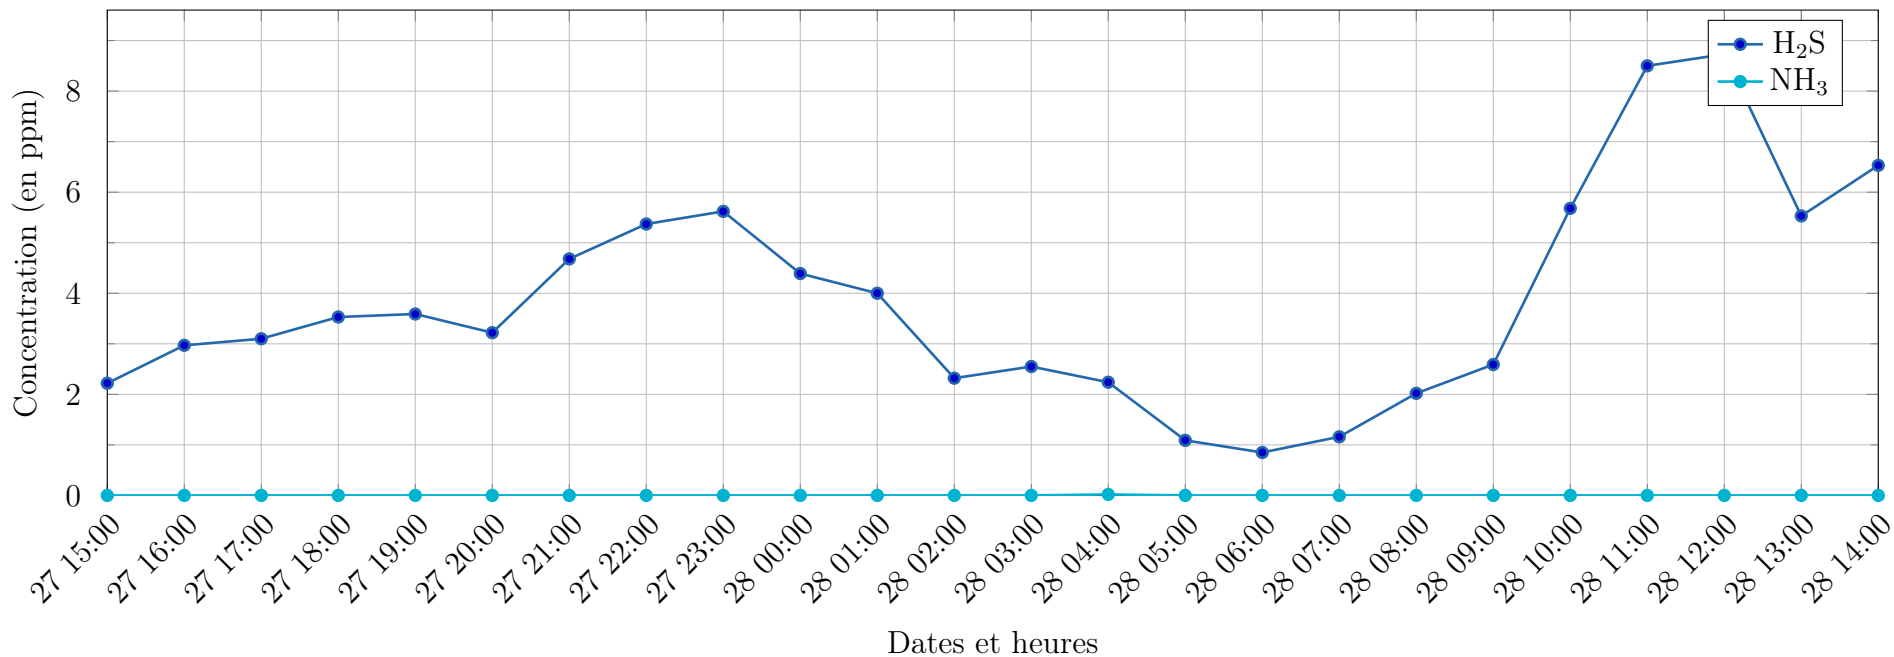

Evolution des concentrations horaires en H₂S et NH₃ à La Désirade - Beauséjour

Semaine	Date de début	Date de fin	Commune	Lieu	Concentration H ₂ S en ppm	Concentration NH ₃ en ppm
22	27/05/2024 14:00	27/05/2024 15:00	La Désirade	Beauséjour	2.22	0.0
22	27/05/2024 15:00	27/05/2024 16:00	La Désirade	Beauséjour	2.97	0.0
22	27/05/2024 16:00	27/05/2024 17:00	La Désirade	Beauséjour	3.1	0.0
22	27/05/2024 17:00	27/05/2024 18:00	La Désirade	Beauséjour	3.53	0.0
22	27/05/2024 18:00	27/05/2024 19:00	La Désirade	Beauséjour	3.59	0.0
22	27/05/2024 19:00	27/05/2024 20:00	La Désirade	Beauséjour	3.22	0.0
22	27/05/2024 20:00	27/05/2024 21:00	La Désirade	Beauséjour	4.68	0.0
22	27/05/2024 21:00	27/05/2024 22:00	La Désirade	Beauséjour	5.37	0.0
22	27/05/2024 22:00	27/05/2024 23:00	La Désirade	Beauséjour	5.62	0.0
22	27/05/2024 23:00	28/05/2024 00:00	La Désirade	Beauséjour	4.39	0.0
22	28/05/2024 00:00	28/05/2024 01:00	La Désirade	Beauséjour	4.0	0.0
22	28/05/2024 01:00	28/05/2024 02:00	La Désirade	Beauséjour	2.32	0.0
22	28/05/2024 02:00	28/05/2024 03:00	La Désirade	Beauséjour	2.55	0.0
22	28/05/2024 03:00	28/05/2024 04:00	La Désirade	Beauséjour	2.24	0.02
22	28/05/2024 04:00	28/05/2024 05:00	La Désirade	Beauséjour	1.09	0.0
22	28/05/2024 05:00	28/05/2024 06:00	La Désirade	Beauséjour	0.85	0.0
22	28/05/2024 06:00	28/05/2024 07:00	La Désirade	Beauséjour	1.16	0.0
22	28/05/2024 07:00	28/05/2024 08:00	La Désirade	Beauséjour	2.02	0.0
22	28/05/2024 08:00	28/05/2024 09:00	La Désirade	Beauséjour	2.59	0.0
22	28/05/2024 09:00	28/05/2024 10:00	La Désirade	Beauséjour	5.68	0.0
22	28/05/2024 10:00	28/05/2024 11:00	La Désirade	Beauséjour	8.5	0.0
22	28/05/2024 11:00	28/05/2024 12:00	La Désirade	Beauséjour	8.73	0.0
22	28/05/2024 12:00	28/05/2024 13:00	La Désirade	Beauséjour	5.53	0.0
22	28/05/2024 13:00	28/05/2024 14:00	La Désirade	Beauséjour	6.53	0.0