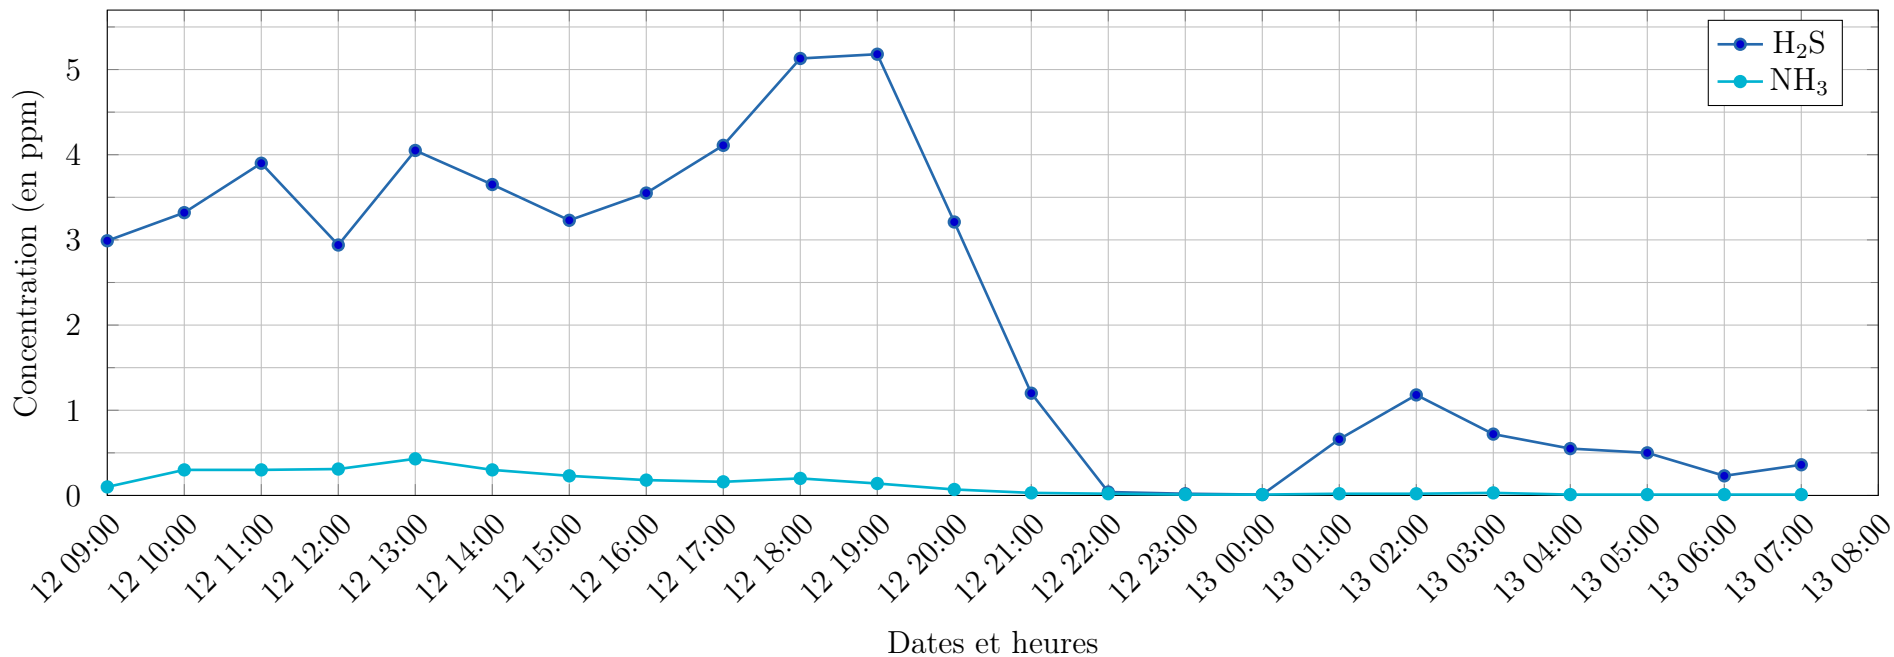

Evolution des concentrations horaires en H₂S et NH₃ à Saint-François - Lagon

Semaine	Date de début	Date de fin	Commune	Lieu	Concentration H ₂ S en ppm	Concentration NH ₃ en ppm
19	12/05/2024 08:00	12/05/2024 09:00	Saint-François	Lagon	2.99	0.1
19	12/05/2024 09:00	12/05/2024 10:00	Saint-François	Lagon	3.32	0.3
19	12/05/2024 10:00	12/05/2024 11:00	Saint-François	Lagon	3.9	0.3
19	12/05/2024 11:00	12/05/2024 12:00	Saint-François	Lagon	2.94	0.31
19	12/05/2024 12:00	12/05/2024 13:00	Saint-François	Lagon	4.05	0.43
19	12/05/2024 13:00	12/05/2024 14:00	Saint-François	Lagon	3.65	0.3
19	12/05/2024 14:00	12/05/2024 15:00	Saint-François	Lagon	3.23	0.23
19	12/05/2024 15:00	12/05/2024 16:00	Saint-François	Lagon	3.55	0.18
19	12/05/2024 16:00	12/05/2024 17:00	Saint-François	Lagon	4.11	0.16
19	12/05/2024 17:00	12/05/2024 18:00	Saint-François	Lagon	5.13	0.2
19	12/05/2024 18:00	12/05/2024 19:00	Saint-François	Lagon	5.18	0.14
19	12/05/2024 19:00	12/05/2024 20:00	Saint-François	Lagon	3.21	0.07
19	12/05/2024 20:00	12/05/2024 21:00	Saint-François	Lagon	1.2	0.03
19	12/05/2024 21:00	12/05/2024 22:00	Saint-François	Lagon	0.04	0.02
19	12/05/2024 22:00	12/05/2024 23:00	Saint-François	Lagon	0.02	0.01
20	12/05/2024 23:00	13/05/2024 00:00	Saint-François	Lagon	0.01	0.01
20	13/05/2024 00:00	13/05/2024 01:00	Saint-François	Lagon	0.66	0.02
20	13/05/2024 01:00	13/05/2024 02:00	Saint-François	Lagon	1.18	0.02
20	13/05/2024 02:00	13/05/2024 03:00	Saint-François	Lagon	0.72	0.03
20	13/05/2024 03:00	13/05/2024 04:00	Saint-François	Lagon	0.55	0.01
20	13/05/2024 04:00	13/05/2024 05:00	Saint-François	Lagon	0.5	0.01
20	13/05/2024 05:00	13/05/2024 06:00	Saint-François	Lagon	0.23	0.01
20	13/05/2024 06:00	13/05/2024 07:00	Saint-François	Lagon	0.36	0.01
20	13/05/2024 07:00	13/05/2024 08:00	Saint-François	Lagon		

Moyenne sur 24h

2.2

0.13

Maximum horaire

5.18

0.43