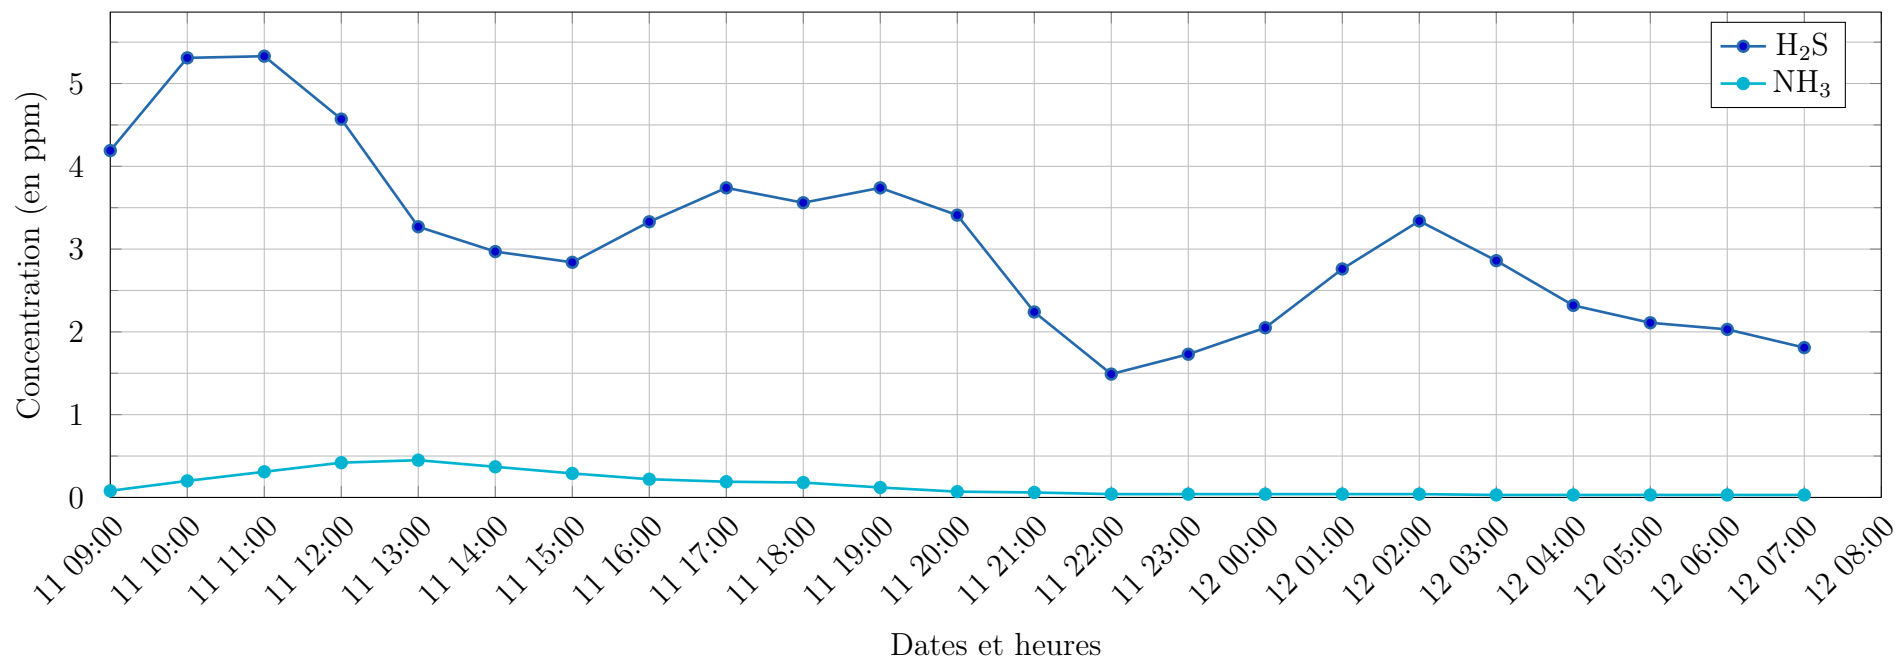

Point de situation à 09h

Evolution des concentrations horaires en H<sub>2</sub>S et NH<sub>3</sub> à Saint-François - Lagon

Semaine	Date de début	Date de fin	Commune	Lieu	Concentration H <sub>2</sub> S en ppm	Concentration NH <sub>3</sub> en ppm
19	11/05/2024 08:00	11/05/2024 09:00	Saint-François	Lagon	4.19	0.08
19	11/05/2024 09:00	11/05/2024 10:00	Saint-François	Lagon	5.31	0.2
19	11/05/2024 10:00	11/05/2024 11:00	Saint-François	Lagon	5.33	0.31
19	11/05/2024 11:00	11/05/2024 12:00	Saint-François	Lagon	4.57	0.42
19	11/05/2024 12:00	11/05/2024 13:00	Saint-François	Lagon	3.27	0.45
19	11/05/2024 13:00	11/05/2024 14:00	Saint-François	Lagon	2.97	0.37
19	11/05/2024 14:00	11/05/2024 15:00	Saint-François	Lagon	2.84	0.29
19	11/05/2024 15:00	11/05/2024 16:00	Saint-François	Lagon	3.33	0.22
19	11/05/2024 16:00	11/05/2024 17:00	Saint-François	Lagon	3.74	0.19
19	11/05/2024 17:00	11/05/2024 18:00	Saint-François	Lagon	3.56	0.18
19	11/05/2024 18:00	11/05/2024 19:00	Saint-François	Lagon	3.74	0.12
19	11/05/2024 19:00	11/05/2024 20:00	Saint-François	Lagon	3.41	0.07
19	11/05/2024 20:00	11/05/2024 21:00	Saint-François	Lagon	2.24	0.06
19	11/05/2024 21:00	11/05/2024 22:00	Saint-François	Lagon	1.49	0.04
19	11/05/2024 22:00	11/05/2024 23:00	Saint-François	Lagon	1.73	0.04
19	11/05/2024 23:00	12/05/2024 00:00	Saint-François	Lagon	2.05	0.04
19	12/05/2024 00:00	12/05/2024 01:00	Saint-François	Lagon	2.76	0.04
19	12/05/2024 01:00	12/05/2024 02:00	Saint-François	Lagon	3.34	0.04
19	12/05/2024 02:00	12/05/2024 03:00	Saint-François	Lagon	2.86	0.03
19	12/05/2024 03:00	12/05/2024 04:00	Saint-François	Lagon	2.32	0.03
19	12/05/2024 04:00	12/05/2024 05:00	Saint-François	Lagon	2.11	0.03
19	12/05/2024 05:00	12/05/2024 06:00	Saint-François	Lagon	2.03	0.03
19	12/05/2024 06:00	12/05/2024 07:00	Saint-François	Lagon	1.81	0.03
19	12/05/2024 07:00	12/05/2024 08:00	Saint-François	Lagon		

Moyenne sur 24h

**3.09**

**0.14**

Maximum horaire

**5.33**

**0.45**