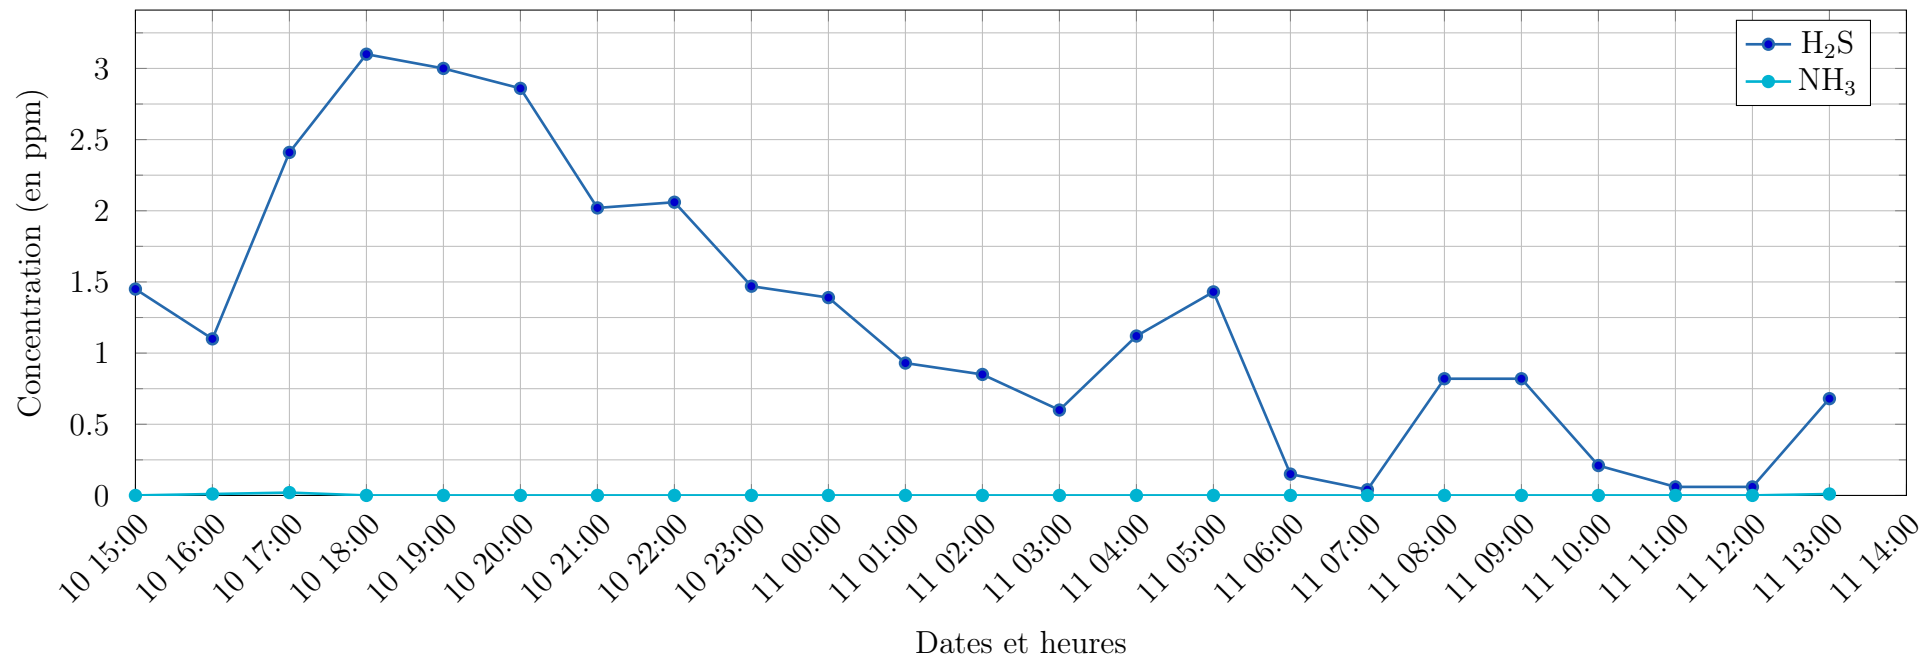

Evolution des concentrations horaires en H₂S et NH₃ à Goyave - Sarcelle

Semaine	Date de début	Date de fin	Commune	Lieu	Concentration H ₂ S en ppm	Concentration NH ₃ en ppm
19	10/05/2023 14:00	10/05/2023 15:00	Goyave	Sarcelle	1.45	0.0
19	10/05/2023 15:00	10/05/2023 16:00	Goyave	Sarcelle	1.1	0.01
19	10/05/2023 16:00	10/05/2023 17:00	Goyave	Sarcelle	2.41	0.02
19	10/05/2023 17:00	10/05/2023 18:00	Goyave	Sarcelle	3.1	0.0
19	10/05/2023 18:00	10/05/2023 19:00	Goyave	Sarcelle	3.0	0.0
19	10/05/2023 19:00	10/05/2023 20:00	Goyave	Sarcelle	2.86	0.0
19	10/05/2023 20:00	10/05/2023 21:00	Goyave	Sarcelle	2.02	0.0
19	10/05/2023 21:00	10/05/2023 22:00	Goyave	Sarcelle	2.06	0.0
19	10/05/2023 22:00	10/05/2023 23:00	Goyave	Sarcelle	1.47	0.0
19	10/05/2023 23:00	11/05/2023 00:00	Goyave	Sarcelle	1.39	0.0
19	11/05/2023 00:00	11/05/2023 01:00	Goyave	Sarcelle	0.93	0.0
19	11/05/2023 01:00	11/05/2023 02:00	Goyave	Sarcelle	0.85	0.0
19	11/05/2023 02:00	11/05/2023 03:00	Goyave	Sarcelle	0.6	0.0
19	11/05/2023 03:00	11/05/2023 04:00	Goyave	Sarcelle	1.12	0.0
19	11/05/2023 04:00	11/05/2023 05:00	Goyave	Sarcelle	1.43	0.0
19	11/05/2023 05:00	11/05/2023 06:00	Goyave	Sarcelle	0.15	0.0
19	11/05/2023 06:00	11/05/2023 07:00	Goyave	Sarcelle	0.04	0.0
19	11/05/2023 07:00	11/05/2023 08:00	Goyave	Sarcelle	0.82	0.0
19	11/05/2023 08:00	11/05/2023 09:00	Goyave	Sarcelle	0.82	0.0
19	11/05/2023 09:00	11/05/2023 10:00	Goyave	Sarcelle	0.21	0.0
19	11/05/2023 10:00	11/05/2023 11:00	Goyave	Sarcelle	0.06	0.0
19	11/05/2023 11:00	11/05/2023 12:00	Goyave	Sarcelle	0.06	0.0
19	11/05/2023 12:00	11/05/2023 13:00	Goyave	Sarcelle	0.68	0.01
19	11/05/2023 13:00	11/05/2023 14:00	Goyave	Sarcelle		

Moyenne sur 24h

1.24

0.0

Maximum horaire

3.1

0.02