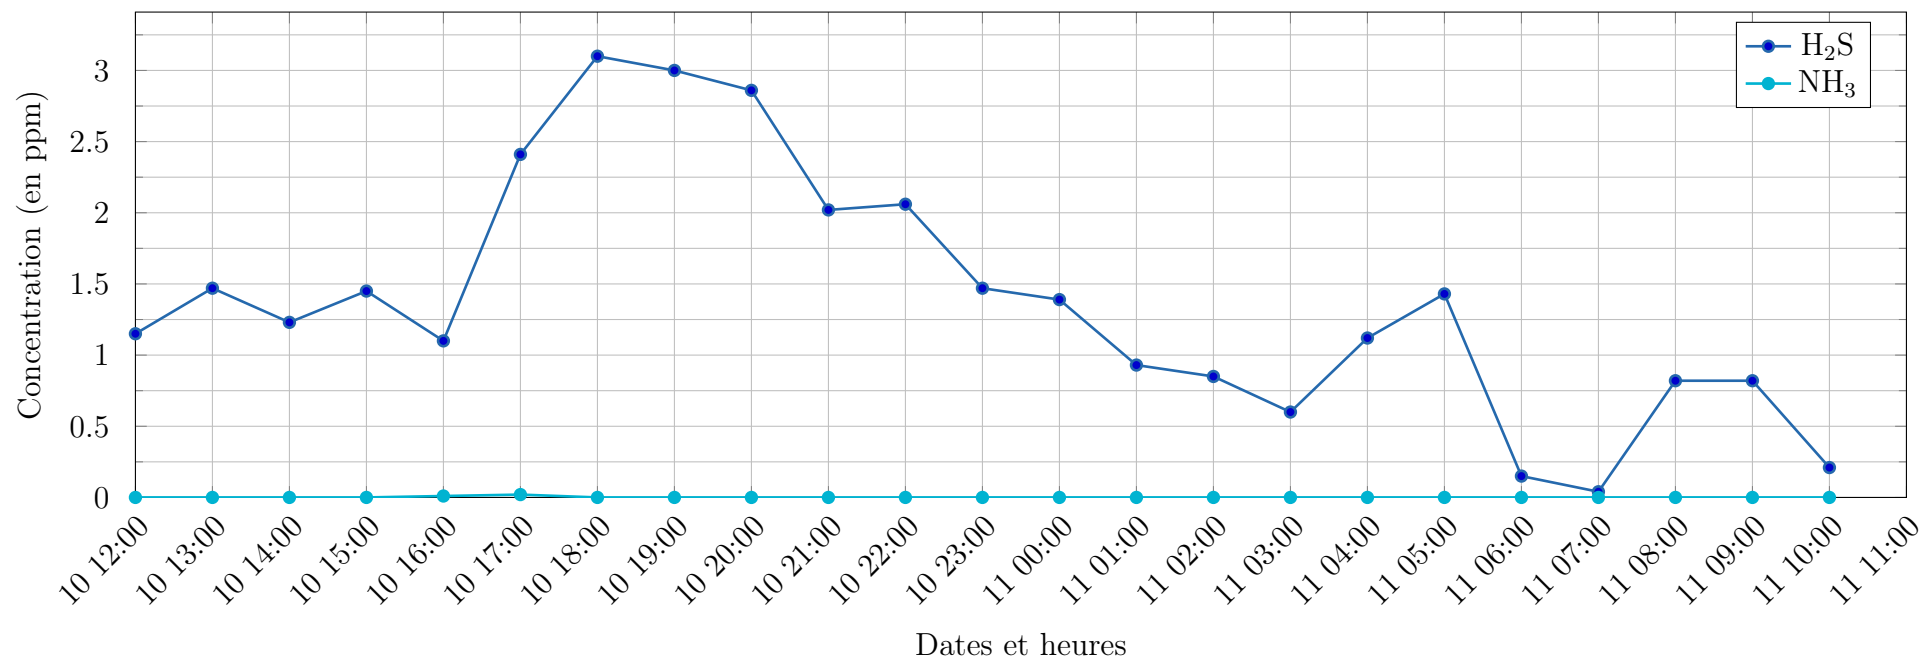

Point de situation à 12h

Evolution des concentrations horaires en H<sub>2</sub>S et NH<sub>3</sub> à Goyave - Sarcelle

Semaine	Date de début	Date de fin	Commune	Lieu	Concentration H <sub>2</sub> S en ppm	Concentration NH <sub>3</sub> en ppm
19	10/05/2023 11:00	10/05/2023 12:00	Goyave	Sarcelle	1.15	0.0
19	10/05/2023 12:00	10/05/2023 13:00	Goyave	Sarcelle	1.47	0.0
19	10/05/2023 13:00	10/05/2023 14:00	Goyave	Sarcelle	1.23	0.0
19	10/05/2023 14:00	10/05/2023 15:00	Goyave	Sarcelle	1.45	0.0
19	10/05/2023 15:00	10/05/2023 16:00	Goyave	Sarcelle	1.1	0.01
19	10/05/2023 16:00	10/05/2023 17:00	Goyave	Sarcelle	2.41	0.02
19	10/05/2023 17:00	10/05/2023 18:00	Goyave	Sarcelle	3.1	0.0
19	10/05/2023 18:00	10/05/2023 19:00	Goyave	Sarcelle	3.0	0.0
19	10/05/2023 19:00	10/05/2023 20:00	Goyave	Sarcelle	2.86	0.0
19	10/05/2023 20:00	10/05/2023 21:00	Goyave	Sarcelle	2.02	0.0
19	10/05/2023 21:00	10/05/2023 22:00	Goyave	Sarcelle	2.06	0.0
19	10/05/2023 22:00	10/05/2023 23:00	Goyave	Sarcelle	1.47	0.0
19	10/05/2023 23:00	11/05/2023 00:00	Goyave	Sarcelle	1.39	0.0
19	11/05/2023 00:00	11/05/2023 01:00	Goyave	Sarcelle	0.93	0.0
19	11/05/2023 01:00	11/05/2023 02:00	Goyave	Sarcelle	0.85	0.0
19	11/05/2023 02:00	11/05/2023 03:00	Goyave	Sarcelle	0.6	0.0
19	11/05/2023 03:00	11/05/2023 04:00	Goyave	Sarcelle	1.12	0.0
19	11/05/2023 04:00	11/05/2023 05:00	Goyave	Sarcelle	1.43	0.0
19	11/05/2023 05:00	11/05/2023 06:00	Goyave	Sarcelle	0.15	0.0
19	11/05/2023 06:00	11/05/2023 07:00	Goyave	Sarcelle	0.04	0.0
19	11/05/2023 07:00	11/05/2023 08:00	Goyave	Sarcelle	0.82	0.0
19	11/05/2023 08:00	11/05/2023 09:00	Goyave	Sarcelle	0.82	0.0
19	11/05/2023 09:00	11/05/2023 10:00	Goyave	Sarcelle	0.21	0.0
19	11/05/2023 10:00	11/05/2023 11:00	Goyave	Sarcelle		

Moyenne sur 24h

**1.38**

**0.0**

Maximum horaire

**3.1**

**0.02**