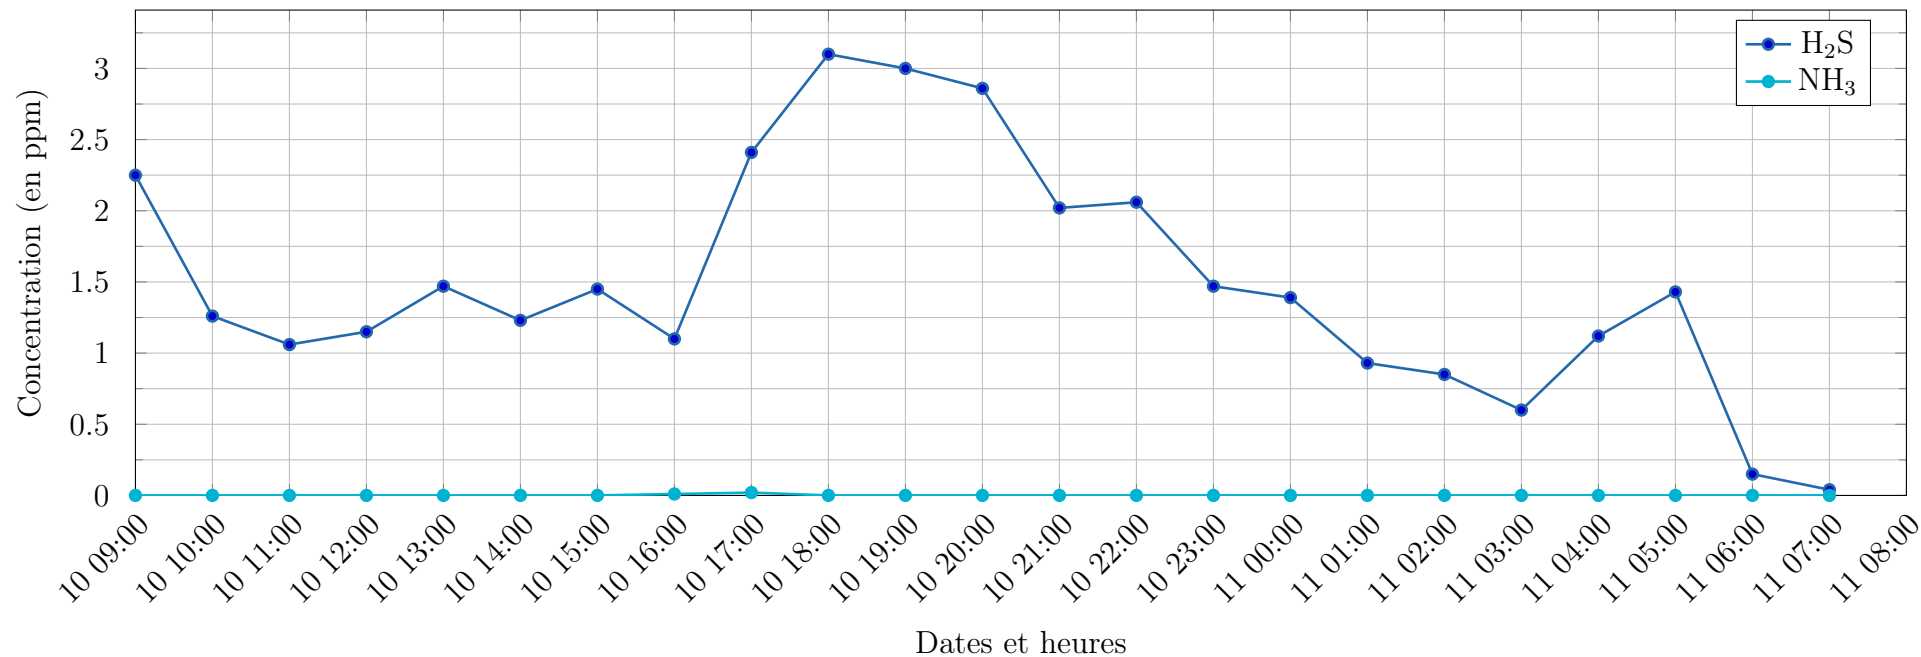

Evolution des concentrations horaires en H₂S et NH₃ à Goyave - Sarcelle

Semaine	Date de début	Date de fin	Commune	Lieu	Concentration H ₂ S en ppm	Concentration NH ₃ en ppm
19	10/05/2023 08:00	10/05/2023 09:00	Goyave	Sarcelle	2.25	0.0
19	10/05/2023 09:00	10/05/2023 10:00	Goyave	Sarcelle	1.26	0.0
19	10/05/2023 10:00	10/05/2023 11:00	Goyave	Sarcelle	1.06	0.0
19	10/05/2023 11:00	10/05/2023 12:00	Goyave	Sarcelle	1.15	0.0
19	10/05/2023 12:00	10/05/2023 13:00	Goyave	Sarcelle	1.47	0.0
19	10/05/2023 13:00	10/05/2023 14:00	Goyave	Sarcelle	1.23	0.0
19	10/05/2023 14:00	10/05/2023 15:00	Goyave	Sarcelle	1.45	0.0
19	10/05/2023 15:00	10/05/2023 16:00	Goyave	Sarcelle	1.1	0.01
19	10/05/2023 16:00	10/05/2023 17:00	Goyave	Sarcelle	2.41	0.02
19	10/05/2023 17:00	10/05/2023 18:00	Goyave	Sarcelle	3.1	0.0
19	10/05/2023 18:00	10/05/2023 19:00	Goyave	Sarcelle	3.0	0.0
19	10/05/2023 19:00	10/05/2023 20:00	Goyave	Sarcelle	2.86	0.0
19	10/05/2023 20:00	10/05/2023 21:00	Goyave	Sarcelle	2.02	0.0
19	10/05/2023 21:00	10/05/2023 22:00	Goyave	Sarcelle	2.06	0.0
19	10/05/2023 22:00	10/05/2023 23:00	Goyave	Sarcelle	1.47	0.0
19	10/05/2023 23:00	11/05/2023 00:00	Goyave	Sarcelle	1.39	0.0
19	11/05/2023 00:00	11/05/2023 01:00	Goyave	Sarcelle	0.93	0.0
19	11/05/2023 01:00	11/05/2023 02:00	Goyave	Sarcelle	0.85	0.0
19	11/05/2023 02:00	11/05/2023 03:00	Goyave	Sarcelle	0.6	0.0
19	11/05/2023 03:00	11/05/2023 04:00	Goyave	Sarcelle	1.12	0.0
19	11/05/2023 04:00	11/05/2023 05:00	Goyave	Sarcelle	1.43	0.0
19	11/05/2023 05:00	11/05/2023 06:00	Goyave	Sarcelle	0.15	0.0
19	11/05/2023 06:00	11/05/2023 07:00	Goyave	Sarcelle	0.04	0.0
19	11/05/2023 07:00	11/05/2023 08:00	Goyave	Sarcelle		

Moyenne sur 24h

1.5

0.0

Maximum horaire

3.1

0.02